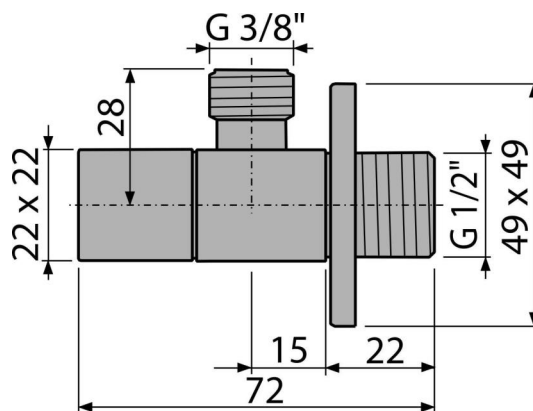

ARV002

Ventil rohový 1/2" × 3/8", hranatý, chrom-lesk

Použití

Pro montáž na omítku
Pro připojení stojánkových vodovodních baterií

Vlastnosti

- Hranatý design
- Designově kompatibilní s umyvadlovým sifonem A401
- Materiál: kov s chromovou povrchovou úpravou

Rozsah dodávky

- Ventil
- Rozeta kovová

Objednací kód, Logistické informace

Kód	EAN	Hmotnost (kus balení paleta)	Rozměr (kus balení)	Množství (balení paleta)
ARV002	8594045930894	0,17 12,24 362,7 kg	80×40×60 390×240×300 mm	72 2016 ks

Záruky

2/3 roky *

Technické parametry

- Závit G 1/2 "
- Připojka na hadici G 3/8 "