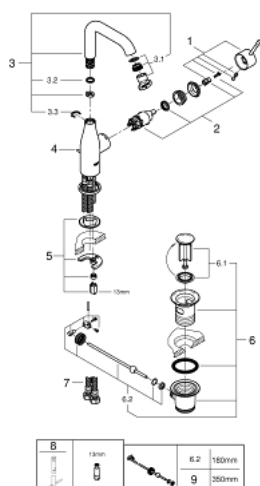

## 32 628 AL1 ESSENCE PÁKOVÁ UMYVADLOVÁ BATERIE DN15, VELIKOST L

### POPIS PRODUKTU

- Barva: kartáčovaný Hard Graphite
- jednoutorová montáž
- kovová rukojeť
- 28mm keramická kartuše GROHE SilkMove
- s omezovačem teploty
- povrchová úprava GROHE LongLife
- GROHE EcoJoy – méně vody, dokonalý průtok
- maximální průtok (při 3 barech): 6,5 l/min
- GROHE AquaGuide nastavitelný perlátor
- GROHE FastFixation Plus rychloupevňovací systém
- otočná výpust s perlátorem a dorazem
- odtoková souprava 1 1/4"
- flexibilní připojovací hadice
- min. doporučený tlak 1,0 baru

### NÁHRADNÍ DÍLY , července 2016 – Nyní

- 1: Kompletní páka (Č. obj. 46919AL0)
- 2: Kartuše (Č. obj. 46580000)
- 3: Výtoková trubice (Č. obj. 13374AL0)
- 4: Táhlo (Č. obj. 46739AL0)
- 5: Kontrašroubení (Č. obj. 46645000)
- 6: Odpadová garnitura DN 32 (Č. obj. 28910AL0)
- 6.1: Zátka (Č. obj. 07182AL0)
- 6.2: Excentrická ovládací páka (Č. obj. 07052000)
- 7: Tlaková hadice (Č. obj. 46255000)
- 8: Montážní klíč (Č. obj. 19017000)\*
- 9: Excentrická ovládací páka (Č. obj. 07341000)\*