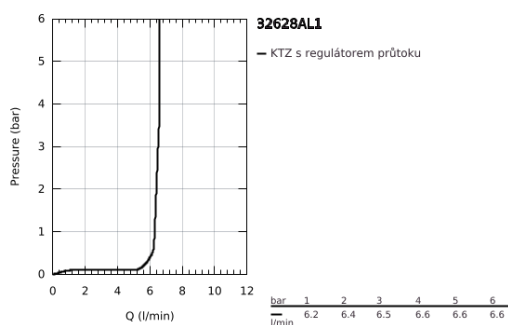

### POPIS PRODUKTU

- Barva: kartáčovaný Hard Graphite
- jednoutorová montáž
- kovová rukojeť
- 28mm keramická kartuše GROHE SilkMove
- s omezovačem teploty
- povrchová úprava GROHE LongLife
- GROHE EcoJoy – méně vody, dokonalý průtok
- maximální průtok (při 3 barech): 6,5 l/min
- GROHE AquaGuide nastavitelný perlátor
- GROHE FastFixation Plus rychloupevňovací systém
- otočná výpust s perlátorem a dorazem
- odtoková souprava 1 1/4"
- flexibilní připojovací hadice
- min. doporučený tlak 1,0 baru