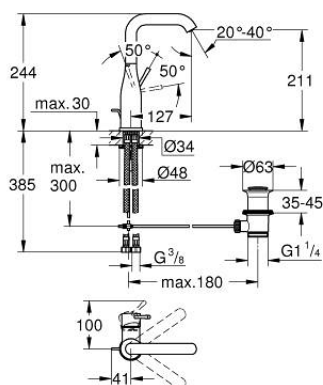

## 32 628 AL1 ESSENCE PÁKOVÁ UMYVADLOVÁ BATERIE DN15, VELIKOST L

### POPIS PRODUKTU

- Barva: kartáčovaný Hard Graphite
- jednoutorová montáž
- kovová rukojeť
- 28mm keramická kartuše GROHE SilkMove
- s omezovačem teploty
- povrchová úprava GROHE LongLife
- GROHE EcoJoy – méně vody, dokonalý průtok
- maximální průtok (při 3 barech): 6,5 l/min
- GROHE AquaGuide nastavitelný perlátor
- GROHE FastFixation Plus rychloupevňovací systém
- otočná výpust s perlátorem a dorazem
- odtoková souprava 1 1/4"
- flexibilní připojovací hadice
- min. doporučený tlak 1,0 baru

### NÁHRADNÍ DÍLY , července 2016 – Nyní

- 1: Kompletní páka (Č. obj. 46919AL0)
- 2: Kartuše (Č. obj. 46580000)
- 3: Výtoková trubice (Č. obj. 13374AL0)
- 4: Táhlo (Č. obj. 46739AL0)
- 5: Kontrašroubení (Č. obj. 46645000)
- 6: Odpadová garnitura DN 32 (Č. obj. 28910AL0)
- 6.1: Zátka (Č. obj. 07182AL0)
- 6.2: Excentrická ovládací páka (Č. obj. 07052000)
- 7: Tlaková hadice (Č. obj. 46255000)
- 8: Montážní klíč (Č. obj. 19017000)\*
- 9: Excentrická ovládací páka (Č. obj. 07341000)\*