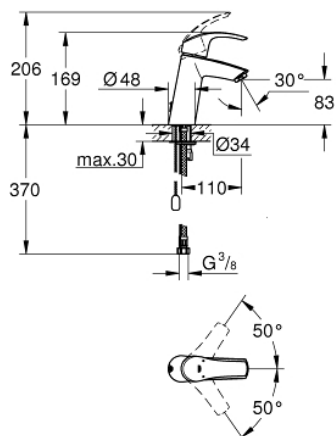

## 23 323 001 EUROSMART PÁKOVÁ UMYVADLOVÁ BATERIE DN 15, VELIKOST M

### POPIS PRODUKTU

- Barva: chrom
- jednootvorová montáž
- kovová ovládací páka
- keramická kartuše 28 mm s GROHE SilkMove
- s omezovačem teplot
- GROHE Long-Life povrch
- GROHE Water Saving perlátor 5,7 l/min
- GROHE FastFixation rychlomontážní systém
- spouštěcí řetízek se závažím
- flexi připojovací hadičky

## 23 323 001 EUROSMART PÁKOVÁ UMYVADLOVÁ BATERIE DN 15, VELIKOST M

**NÁHRADNÍ DÍLY**, dubna 2014 – Nyní

- 1: Kompletní páka (Č. obj. 46859000)
  - 2: Upevňovací kroužek (Č. obj. 46715000)
  - 3: Kartuše (Č. obj. 46580000)
  - 4: Perlátor (Č. obj. 48159000)
  - 5: Řetízek (Č. obj. 06815000)
  - 6: Kontrašroubení (Č. obj. 46249000)
  - 7: Montážní klíč (Č. obj. 19017000)\*
- \* Volitelné příslušenství