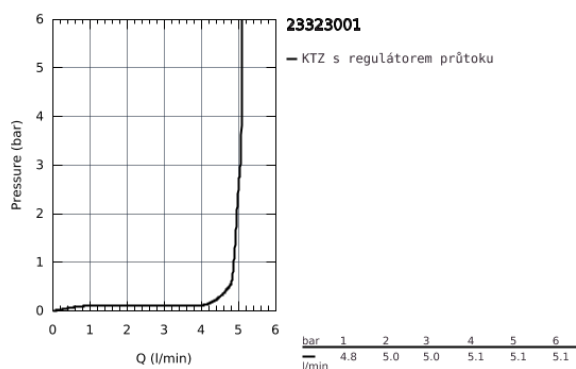

## 23 323 001 EUROSMART PÁKOVÁ UMYVADLOVÁ BATERIE DN 15, VELIKOST M

### POPIS PRODUKTU

- Barva: chrom
- jednootvorová montáž
- kovová ovládací páka
- keramická kartuše 28 mm s GROHE SilkMove
- s omezovačem teplot
- GROHE Long-Life povrch
- GROHE Water Saving perlátor 5,7 l/min
- GROHE FastFixation rychlomontážní systém
- spouštěcí řetízek se závažím
- flexi připojovací hadičky