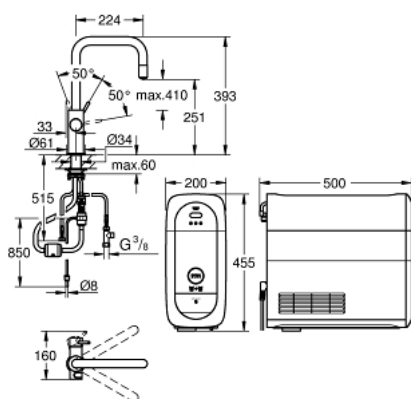

31 543 000 GROHE BLUE HOME STARTOVNÍ SADA S VYTAHOVACÍM PERLÁTOREM, VÝPUSŤ VE TVARU U

POPIS PRODUKTU (1/2)

- Barva: Chrom
- obsah:
 - GROHE Blue Home jednodílná páková dřezová baterie s filtrační funkcí
 - jednootvorová montáž
 - U-výpusť
 - tlačítka 2 pro 3 typy filtrované a chlazené stolní vody
 - neperlivé, jemně perlivé nebo perlivé
 - povrchová úprava GROHE LongLife
 - 28mm keramická kartuše GROHE SilkMove
 - vyťahovací perlátor pro větší flexibilitu
 - otočná trubková výpusť
 - otočný úhel 360°
 - Oddělené vedení vody
 - flexibilní přípojovací hadice
 - GROHE Blue Home chladič
 - doručuje 3 litry chlazené perlivé vody za hodinu
 - Chladič jednotka 180 wattů, 230 V, 50 Hz
 - hladina hluku v pohotovostním režimu 44 dB(A)
 - stupeň krytí IP 21
 - certifikace CE
 - vyžaduje větrací otvory ve spodní části kuchyňské skříňky
 - Možnost nastavení a sledování softwaru kapacity filtru a CO₂ prostřednictvím aplikace GROHE Watersystems
 - push oznámení při nízké kapacitě filtru resp. CO₂
 - s Bluetooth 4.0* a Wi-Fi rozhraním pro bezdrátovou komunikaci dat
 - pro mobilní zařízení s operačními systémy Apple iOS** a Android
 - Dosah Bluetooth (max. 10 m) se liší v závislosti na použitých materiálech a stěnách mezi vysílačem a přijímačem
 - GROHE Blue filtr S-velikost a hlavice filtru s flexibilním nastavením tvrdosti vody pro oblasti s tvrdostí vody více než 9° dKH
 - pro oblasti s tvrdostí vody pod 9° dKH prosím objednejte filtr s aktivním uhlím