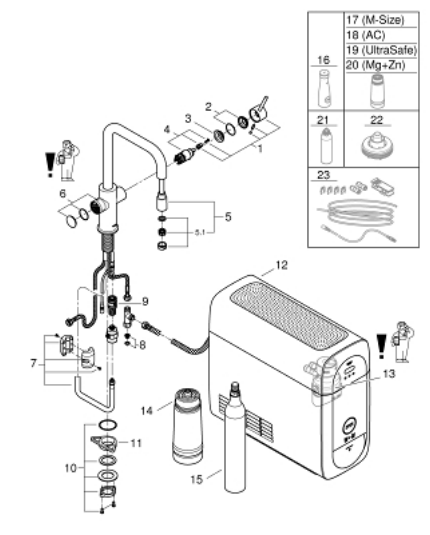

31 543 000 GROHE BLUE HOME STARTOVNÍ SADA S VYTAHOVACÍM PERLÁTOREM, VÝPUSŤ VE TVARU U

NÁHRADNÍ DÍLY , září 2021 – Nyní

1. 1: Kompletní páka (Č. obj. 46957000)
   - 2: Kryt (Č. obj. 46581000)
   - 3: Upevňovací kroužek (Č. obj. 07419000)
   - 4: Kartuše (Č. obj. 46580000)
   - 5: Sprška (Č. obj. 48380000)
   - 5.1: Perlátor (Č. obj. 48379000)
   - 6: Ovládací jednotka (Č. obj. 46958000)
   - 7: Hadice pro vytažovací sprchu (Č. obj. 48378000)
   - 8: Sítko (Č. obj. 47576000)
   - 9: Rychlospojka (Č. obj. 46315000)
   - 10: Hlavicové upevnění (Č. obj. 48384000)
   - 11: Stabilizační deska (Č. obj. 05334000)
   - 12: Chladič (Č. obj. 40711001)
   - 13: filtrační hlavice (Č. obj. 48344000)
   - 14: Filtr velikost S (Č. obj. 40404001)
   - 15: Karbonizační lahev CO2 425 g (4 ks) (Č. obj. 40422000)
   - 16: Karafa GROHE Blue (Č. obj. 40405001)*
   - 17: Filtr velikost M (Č. obj. 40430001)*
   - 18: Aktivní uhlíkový filtr (Č. obj. 40547001)*
   - 19: UltraSafe filtr (Č. obj. 40575002)*
   - 20: Magnesiový a zinkový filtr (Č. obj. 40691002)*
   - 21: Čistící kartuše (Č. obj. 40434001)*
   - 22: Čistící adaptér na kartuši (Č. obj. 40694000)*
   - 23: Prodlužovací set (Č. obj. 40843000)*
2. Volitelné příslušenství