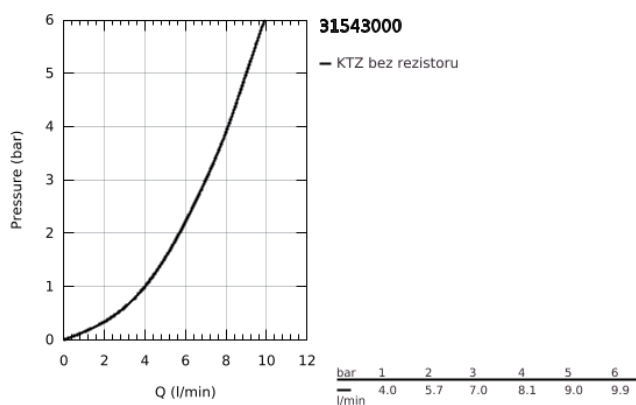

31 543 000 GROHE BLUE HOME STARTOVNÍ SADA S VYTAHOVACÍM PERLÁTOREM, VÝPUSŤ VE TVARU U

POPIS PRODUKTU (1/2)

- Barva: Chrom
- obsah:
 - GROHE Blue Home jednodílná páková dřezová baterie s filtrační funkcí
 - jednootvorová montáž
 - U-výpusť
 - tlačítka 2 pro 3 typy filtrované a chlazené stolní vody
 - neperlivé, jemně perlivé nebo perlivé
 - povrchová úprava GROHE LongLife
 - 28mm keramická kartuše GROHE SilkMove
 - vyťahovací perlátor pro větší flexibilitu
 - otočná trubková výpusť
 - otočný úhel 360°
 - Oddělené vedení vody
 - flexibilní přípojovací hadice
 - GROHE Blue Home chladič
 - doručuje 3 litry chlazené perlivé vody za hodinu
 - Chladič jednotka 180 wattů, 230 V, 50 Hz
 - hladina hluku v pohotovostním režimu 44 dB(A)
 - stupeň krytí IP 21
 - certifikace CE
 - vyžaduje větrací otvory ve spodní části kuchyňské skříňky
 - Možnost nastavení a sledování softwaru kapacity filtru a CO₂ prostřednictvím aplikace GROHE Watersystems
 - push oznámení při nízké kapacitě filtru resp. CO₂
 - s Bluetooth 4.0* a Wi-Fi rozhraním pro bezdrátovou komunikaci dat
 - pro mobilní zařízení s operačními systémy Apple iOS** a Android
 - Dosah Bluetooth (max. 10 m) se liší v závislosti na použitých materiálech a stěnách mezi vysílačem a přijímačem
 - GROHE Blue filtr S-velikost a hlavice filtru s flexibilním nastavením tvrdosti vody pro oblasti s tvrdostí vody více než 9° dKH
 - pro oblasti s tvrdostí vody pod 9° dKH prosím objednejte filtr s aktivním uhlím