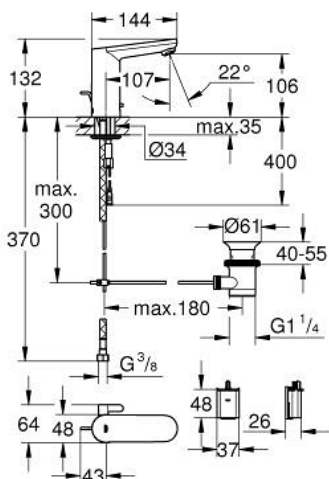

36 331 001 EUROSMART COSMOPOLITAN E INFRAČERVENÁ ELEKTRONICKÁ UMYVADLOVÁ BATERIE SE SMĚŠOVACÍM ZAŘÍZENÍM A NASTAVITELNÝM OMEZOVAČEM TEPLoty

POPIS PRODUKTU

- Barva: Chrom
- včetně infračerveného snímače pro dvousměrnou komunikaci = monitorování, nastavení a servis
- 6V lithiová baterie, typ CR-P2
- životnost baterie: cca 7 let (150 spuštění denně)
- GROHE EcoJoy – méně vody, dokonalý průtok
- maximální průtok (při 3 barech): 5 l/min
- odtoková souprava 1 1/4"
- zpětná klapka
- sítko pro zachycení nečistot
- integrovaný elektromagnetický ventil
- externí baterie
- rychlomontážní systém
- víceúrovňový ukazatel zbývající kapacity baterie
- 7 přednastavených programů:
- automatické proplachování
- tepelné desinfekce
- režim čištění
- další funkce a precizní nastavení prostřednictvím dálkového ovladače 36 407
- certifikace CE
- klasifikace hluku I v souladu s DIN 4109
- stupeň krytí IP 59K
- min. doporučený tlak 1,0 baru

36 331 001 EUROSMART COSMOPOLITAN E INFRAČERVENÁ ELEKTRONICKÁ UMYVADLOVÁ BATERIE SE SMĚŠOVACÍM ZAŘÍZENÍM A NASTAVITELNÝM OMEZOVAČEM TEPLoty

NÁHRADNÍ DÍLY , března 2021 – Nyní

- 1: Táhlo (Č. obj. 46739000)
 - 2: Šrouby (Č. obj. 4283100M)
 - 3: Perlátor (Č. obj. 48159000)
 - 4: Magnetický ventil (Č. obj. 42479000)
 - 5: směšovač (Č. obj. 42401000)
 - 5.1: O-kroužek (Č. obj. 4284000M)
 - 6: Montážní set (Č. obj. 42400000)
 - 7: Zpětná klapka (Č. obj. 4257200M)
 - 8: Filtr (Č. obj. 4241300M)
 - 9: Odpadová garnitura DN 32 (Č. obj. 28910000)
 - 9.1: Zátka (Č. obj. 07182000)
 - 9.2: Excentrická ovládací páka (Č. obj. 07052000)
 - 10: Pouzdro s baterií (Č. obj. 42393000)
 - 10.1: Baterie (Č. obj. 42886000)
 - 11: Montážní klíč (Č. obj. 19017000)*
 - 12: Zajištění proti protočení (Č. obj. 36276000)*
 - 13: Dálkové ovládání (Č. obj. 36407001)*
 - 14: Perlátor (Č. obj. 36133000)*
 - 15: Skryté směšovací zařízení (Č. obj. 42408000)*
 - 16: Rozeta (Č. obj. 36370000)*
 - 17: Excentrická ovládací páka (Č. obj. 07341000)*
- * Volitelné příslušenství