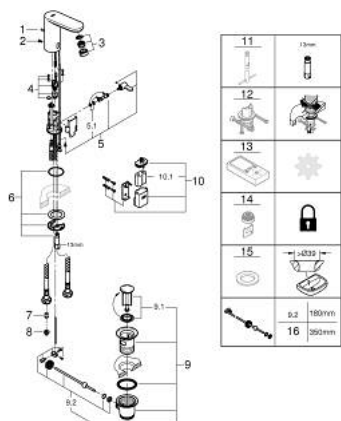

36 331 001 EUROSMART COSMOPOLITAN E INFRAČERVENÁ ELEKTRONICKÁ UMYVADLOVÁ BATERIE SE SMĚŠOVACÍM ZAŘÍZENÍM A NASTAVITELNÝM OMEZOVAČEM TEPLoty

POPIS PRODUKTU

- Barva: Chrom
- včetně infračerveného snímače pro dvousměrnou komunikaci = monitorování, nastavení a servis
- 6V lithiová baterie, typ CR-P2
- životnost baterie: cca 7 let (150 spuštění denně)
- GROHE EcoJoy – méně vody, dokonalý průtok
- maximální průtok (při 3 barech): 5 l/min
- odtoková souprava 1 1/4"
- zpětná klapka
- sítko pro zachycení nečistot
- integrovaný elektromagnetický ventil
- externí baterie
- rychlomontážní systém
- víceúrovňový ukazatel zbývající kapacity baterie
- 7 přednastavených programů:
- automatické proplachování
- tepelné desinfekce
- režim čištění
- další funkce a precizní nastavení prostřednictvím dálkového ovladače 36 407
- certifikace CE
- klasifikace hluku I v souladu s DIN 4109
- stupeň krytí IP 59K
- min. doporučený tlak 1,0 baru

36 331 001 EUROSMART COSMOPOLITAN E INFRAČERVENÁ ELEKTRONICKÁ UMYVADLOVÁ BATERIE SE SMĚŠOVACÍM ZAŘÍZENÍM A NASTAVITELNÝM OMEZOVAČEM TEPLoty

NÁHRADNÍ DÍLY , března 2021 – Nyní

- 1: Táhlo (Č. obj. 46739000)
 - 2: Šrouby (Č. obj. 4283100M)
 - 3: Perlátor (Č. obj. 48159000)
 - 4: Magnetický ventil (Č. obj. 42479000)
 - 5: směšovač (Č. obj. 42401000)
 - 5.1: O-kroužek (Č. obj. 4284000M)
 - 6: Montážní set (Č. obj. 42400000)
 - 7: Zpětná klapka (Č. obj. 4257200M)
 - 8: Filtr (Č. obj. 4241300M)
 - 9: Odpadová garnitura DN 32 (Č. obj. 28910000)
 - 9.1: Zátka (Č. obj. 07182000)
 - 9.2: Excentrická ovládací páka (Č. obj. 07052000)
 - 10: Pouzdro s baterií (Č. obj. 42393000)
 - 10.1: Baterie (Č. obj. 42886000)
 - 11: Montážní klíč (Č. obj. 19017000)*
 - 12: Zajištění proti protočení (Č. obj. 36276000)*
 - 13: Dálkové ovládání (Č. obj. 36407001)*
 - 14: Perlátor (Č. obj. 36133000)*
 - 15: Skryté směšovací zařízení (Č. obj. 42408000)*
 - 16: Rozeta (Č. obj. 36370000)*
 - 17: Excentrická ovládací páka (Č. obj. 07341000)*
- * Volitelné příslušenství