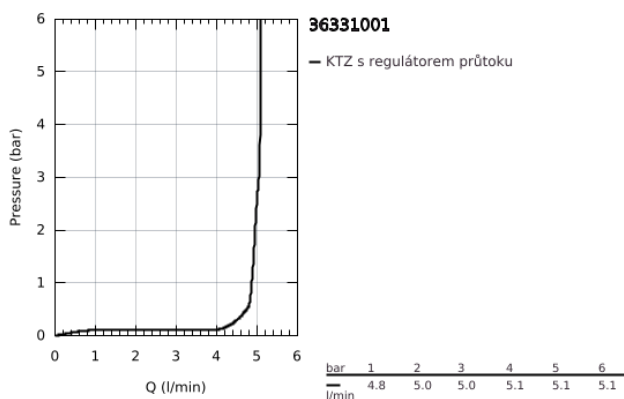

36 331 001 EUROSMART COSMOPOLITAN E INFRAČERVENÁ ELEKTRONICKÁ UMYVADLOVÁ BATERIE SE SMĚŠOVACÍM ZAŘÍZENÍM A NASTAVITELNÝM OMEZOVAČEM TEPLoty

POPIS PRODUKTU

- Barva: Chrom
- včetně infračerveného snímače pro dvousměrnou komunikaci = monitorování, nastavení a servis
- 6V lithiová baterie, typ CR-P2
- životnost baterie: cca 7 let (150 spuštění denně)
- GROHE EcoJoy – méně vody, dokonalý průtok
- maximální průtok (při 3 barech): 5 l/min
- odtoková souprava 1 1/4"
- zpětná klapka
- sítko pro zachycení nečistot
- integrovaný elektromagnetický ventil
- externí baterie
- rychlomontážní systém
- víceúrovňový ukazatel zbývající kapacity baterie
- 7 přednastavených programů:
- automatické proplachování
- tepelné desinfekce
- režim čištění
- další funkce a precizní nastavení prostřednictvím dálkového ovladače 36 407
- certifikace CE
- klasifikace hluku I v souladu s DIN 4109
- stupeň krytí IP 59K
- min. doporučený tlak 1,0 baru

36 331 001 EUROSMART COSMOPOLITAN E INFRAČERVENÁ ELEKTRONICKÁ UMYVADLOVÁ BATERIE SE SMĚŠOVACÍM ZAŘÍZENÍM A NASTAVITELNÝM OMEZOVAČEM TEPLoty

NÁHRADNÍ DÍLY , března 2021 – Nyní

- 1: Táhlo (Č. obj. 46739000)
 - 2: Šrouby (Č. obj. 4283100M)
 - 3: Perlátor (Č. obj. 48159000)
 - 4: Magnetický ventil (Č. obj. 42479000)
 - 5: směšovač (Č. obj. 42401000)
 - 5.1: O-kroužek (Č. obj. 4284000M)
 - 6: Montážní set (Č. obj. 42400000)
 - 7: Zpětná klapka (Č. obj. 4257200M)
 - 8: Filtr (Č. obj. 4241300M)
 - 9: Odpadová garnitura DN 32 (Č. obj. 28910000)
 - 9.1: Zátka (Č. obj. 07182000)
 - 9.2: Excentrická ovládací páka (Č. obj. 07052000)
 - 10: Pouzdro s baterií (Č. obj. 42393000)
 - 10.1: Baterie (Č. obj. 42886000)
 - 11: Montážní klíč (Č. obj. 19017000)*
 - 12: Zajištění proti protočení (Č. obj. 36276000)*
 - 13: Dálkové ovládání (Č. obj. 36407001)*
 - 14: Perlátor (Č. obj. 36133000)*
 - 15: Skryté směšovací zařízení (Č. obj. 42408000)*
 - 16: Rozeta (Č. obj. 36370000)*
 - 17: Excentrická ovládací páka (Č. obj. 07341000)*
- * Volitelné příslušenství