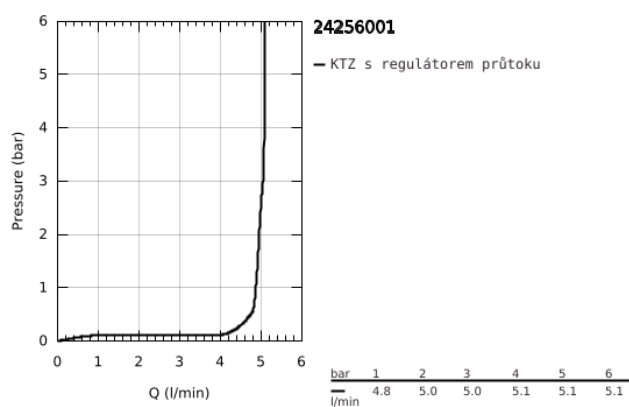

24 256 001 EUROECO PÁKOVÁ UMYVADLOVÁ BATERIE DN 15, VELIKOST S

POPIS PRODUKTU

- Barva: chrom
- jednotvorová montáž
- kovová rukojeť
- GROHE Long-Life 28 mm keramická kartuše
- s omezovačem teploty
- povrchová úprava GROHE Long-Life
- vedení vody uvnitř - bez niklu a olova
- GROHE Water Saving – méně vody, dokonalý průtok
- maximum flow rate (at 3 bar): 5 l/min
- rychlomontážní systém
- hladké tělo s plastovou push-open odtokovou soupravou
- flexi připojovací hadičky
- exkluzivně v kanálu Professional

24 256 001 EUROECO PÁKOVÁ UMYVADLOVÁ BATERIE DN 15, VELIKOST S

NÁHRADNÍ DÍLY , července 2021 – Nyní

- 1: páka (Č. obj. 48627000)
 - 2: Kartuše (Č. obj. 48518000)
 - 3: Perlátor (Č. obj. 48159000)
 - 4: Kontrašroubení (Č. obj. 46249000)
 - 5: Odpadová souprava se zaskakovacím uzavíratelným krytem (Č. obj. 65807000)
 - 6: Montážní klíč (Č. obj. 19017000)*
- * Volitelné příslušenství