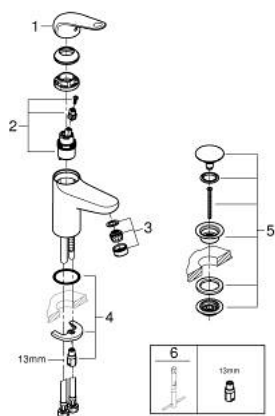

24 256 001 EUROECO PÁKOVÁ UMYVADLOVÁ BATERIE DN 15, VELIKOST S

POPIS PRODUKTU

- Barva: chrom
- jednotvorová montáž
- kovová rukojeť
- GROHE Long-Life 28 mm keramická kartuše
- s omezovačem teploty
- povrchová úprava GROHE Long-Life
- vedení vody uvnitř - bez niklu a olova
- GROHE Water Saving – méně vody, dokonalý průtok
- maximum flow rate (at 3 bar): 5 l/min
- rychlomontážní systém
- hladké tělo s plastovou push-open odtokovou soupravou
- flexi připojovací hadičky
- exkluzivně v kanálu Professional

24 256 001 EUROECO PÁKOVÁ UMYVADLOVÁ BATERIE DN 15, VELIKOST S

NÁHRADNÍ DÍLY , července 2021 – Nyní

- 1: páka (Č. obj. 48627000)
 - 2: Kartuše (Č. obj. 48518000)
 - 3: Perlátor (Č. obj. 48159000)
 - 4: Kontrašroubení (Č. obj. 46249000)
 - 5: Odpadová souprava se zaskakovacím uzavíratelným krytem (Č. obj. 65807000)
 - 6: Montážní klíč (Č. obj. 19017000)*
- * Volitelné příslušenství