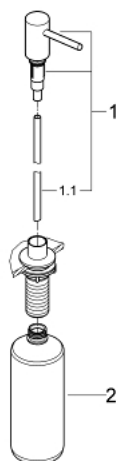

Pure Freude
an Wasser

40 535 DC0 DÁVKOVAČ MÝDLA COSMOPOLITAN

POPIS PRODUKTU

- Barva: SuperSteel
- pro tekutá mýdla
- objem 500 ml
- povrchová úprava GROHE LongLife

40 535 DC0 **DÁVKOVAČ MÝDLA COSMOPOLITAN**

NÁHRADNÍ DÍLY , listopadu 2010 – Nyní

1: Pumpička (Č. obj. 48167DC0)

1.1: Trubka (Č. obj. 48168000)

2: Nádobka na mýdlo (Č. obj. 48169000)