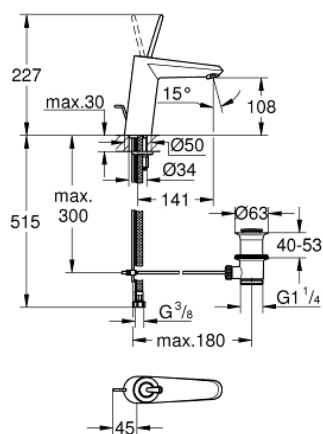

23 427 000 EURODISC JOY PÁKOVÁ UMYVADLOVÁ BATERIE DN 15, VELIKOST M

POPIS PRODUKTU

- Barva: chrom
- jednoutorová montáž
- kovová ovládací páka
- GROHE FeatherControl Joystick kartuše
- GROHE Long-Life povrch
- GROHE Water Saving SpeedClean perlátor 5,7 l/min
- GROHE FastFixation Plus Rychloupevňovací systém
- odtoková souprava DN 32
- flexi připojovací hadičky
- doporučený minimální tlak vody 1,0 bar

23 427 000 EURODISC JOY PÁKOVÁ UMYVADLOVÁ BATERIE DN 15, VELIKOST M

NÁHRADNÍ DÍLY , srpna 2013 – Nyní

- 1: Kompletní páka (Č. obj. 46906000)
- 2: Kartuše (Č. obj. 46907000)
- 3: Táhlo (Č. obj. 46739000)
- 4: Kontrašroubení (Č. obj. 46645000)
- 5: Odpadová garnitura DN 32 (Č. obj. 28910000)
- 5.1: Zátka (Č. obj. 07182000)
- 5.2: Excentrická ovládací páka (Č. obj. 07052000)
- 6: Perlátor (Č. obj. 48159000)
- 7: Montážní klíč (Č. obj. 19017000)*
- 8: Excentrická ovládací páka (Č. obj. 07341000)*