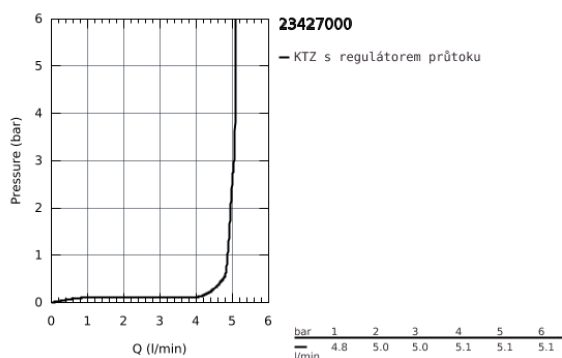

23 427 000 EURODISC JOY PÁKOVÁ UMYVADLOVÁ BATERIE DN 15, VELIKOST M

POPIS PRODUKTU

- Barva: chrom
- jednoutorová montáž
- kovová ovládací páka
- GROHE FeatherControl Joystick kartuše
- GROHE Long-Life povrch
- GROHE Water Saving SpeedClean perlátor 5,7 l/min
- GROHE FastFixation Plus Rychloupevňovací systém
- odtoková souprava DN 32
- flexi připojovací hadičky
- doporučený minimální tlak vody 1,0 bar