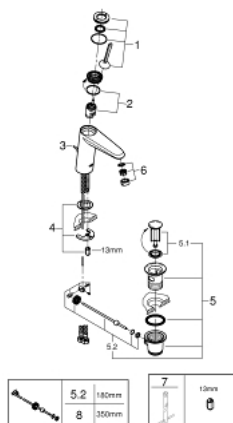

23 427 000 EURODISC JOY PÁKOVÁ UMYVADLOVÁ BATERIE DN 15, VELIKOST M

POPIS PRODUKTU

- Barva: chrom
- jednoutorová montáž
- kovová ovládací páka
- GROHE FeatherControl Joystick kartuše
- GROHE Long-Life povrch
- GROHE Water Saving SpeedClean perlátor 5,7 l/min
- GROHE FastFixation Plus Rychloupevňovací systém
- odtoková souprava DN 32
- flexi připojovací hadičky
- doporučený minimální tlak vody 1,0 bar

23 427 000 EURODISC JOY PÁKOVÁ UMYVADLOVÁ BATERIE DN 15, VELIKOST M

NÁHRADNÍ DÍLY , srpna 2013 – Nyní

- 1: Kompletní páka (Č. obj. 46906000)
- 2: Kartuše (Č. obj. 46907000)
- 3: Táhlo (Č. obj. 46739000)
- 4: Kontrašroubení (Č. obj. 46645000)
- 5: Odpadová garnitura DN 32 (Č. obj. 28910000)
- 5.1: Zátka (Č. obj. 07182000)
- 5.2: Excentrická ovládací páka (Č. obj. 07052000)
- 6: Perlátor (Č. obj. 48159000)
- 7: Montážní klíč (Č. obj. 19017000)*
- 8: Excentrická ovládací páka (Č. obj. 07341000)*