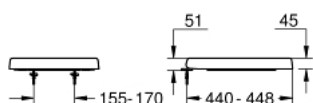

### POPIS PRODUKTU

- Barva: alpská bílá
- s víkem
- mechanismus rychlého uvolnění
- Oddělitelné
- materiál: Duroplast
- včetně upevňovací sady
- závěsy z nerezové oceli
- snadné upevnění shora
- nosnost 150 kg
- compatible with Euro Ceramic bowls 39 328 000, 39 206 000, 39 538 000, 39 338 000 and 39 339 000