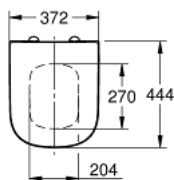

### POPIS PRODUKTU

- Barva: alpská bílá
- s víkem
- mechanismus rychlého uvolnění
- Oddělitelné
- materiál: Duroplast
- včetně upevňovací sady
- závěsy z nerezové oceli
- snadné upevnění shora
- nosnost 150 kg
- compatible with Euro Ceramic bowls 39 328 000, 39 206 000, 39 538 000, 39 338 000 and 39 339 000