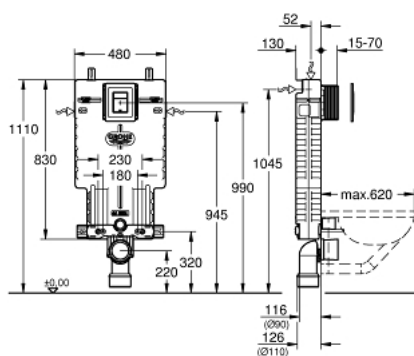

38 825 000 UNISSET SADA 2 V 1 PRO WC

POPIS PRODUKTU

- Barva: chrom
- splachovací nádrž GD 2, 6 - 9 l
- součásti:
 - Uniset modul pro WC (38 643 001)
 - splachovací tlačítko Skate Cosmopolitan, chrom (38 732 000)

38 825 000 UNISSET SADA 2 V 1 PRO WC

NÁHRADNÍ DÍLY , října 2017 – Nyní

- 1: Závitový kolík (Č. obj. 4276400M)
- 2: Přívodná a odvodná souprava pro WC (Č. obj. 37311K00)
- 2.1: Upevnění umyvadla (Č. obj. 43511SH0)
- 2.2: Spojovací díl (Č. obj. 37119000)
- 3: PP-odpadové koleno DN 90 (Č. obj. 42327000)
- 4: Redukční kus (Č. obj. 42242000)
- 5: Úchyt pro odpadní oblouk (Č. obj. 42243000)
- 6: Revizní šachta (Č. obj. 66783000)
- 7: Napouštěcí ventil (Č. obj. 37095000)
- 7.1: Kompletní páka (Č. obj. 43734000)
- 7.1.1: Těsnění (Č. obj. 4377000M)
- 7.2: Ventilová hlavice (Č. obj. 43536000)
- 7.3: Membrána (Č. obj. 4375800M)
- 7.4: Šroubovací krytka (Č. obj. 43735000)
- 7.5: Ventilový plovák, 5 ks. (Č. obj. 4379100M)
- 7.6: Sada těsnění (Č. obj. 43722000)*
- 8: Konsole (Č. obj. 42246000)
- 9: Přípojná hadička (Č. obj. 42233000)
- 9.1: O-kroužek (Č. obj. 0319100M)
- 10: Vypouštěcí ventil Dual Flush AV1 (Č. obj. 42320000)
- 10.1: prodloužení pro přepadovou rouru (Č. obj. 42313000)
- 10.2: pneumatická hadička 1ks (Č. obj. 42319000)
- 10.3: Těsnění (Č. obj. 42310000)
- 11: Sedlo ventilu pro GD2 (Č. obj. 42315000)
- 12: ovládací tlačítko shora (Č. obj. 42371000)
- 13: Šroub (Č. obj. 6636200M)
- 14: Nosný rám (Č. obj. 43207000)
- 15: Přestavbový set (Č. obj. 38796000)*
- 16: 4,5 l adaptér pro GD2 (Č. obj. 42333000)*
- 17: Nosná opěrka (Č. obj. 37304000)*
- 18: Retrofit souprava pro sprchové toalety Sensia Arena a IGS (Č. obj. 40899000)*