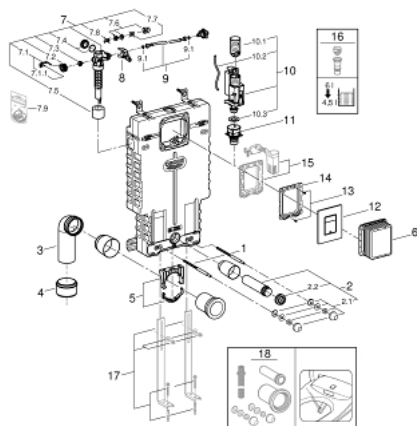

38 825 000 UNISSET SADA 2 V 1 PRO WC

POPIS PRODUKTU

- Barva: chrom
- splachovací nádrž GD 2, 6 - 9 l
- součásti:
 - Uniset modul pro WC (38 643 001)
 - splachovací tlačítko Skate Cosmopolitan, chrom (38 732 000)

38 825 000 UNISSET SADA 2 V 1 PRO WC

NÁHRADNÍ DÍLY , října 2017 – Nyní

- 1: Závitový kolík (Č. obj. 4276400M)
- 2: Přívodná a odvodná souprava pro WC (Č. obj. 37311K00)
- 2.1: Upevnění umyvadla (Č. obj. 43511SH0)
- 2.2: Spojovací díl (Č. obj. 37119000)
- 3: PP-odpadové koleno DN 90 (Č. obj. 42327000)
- 4: Redukční kus (Č. obj. 42242000)
- 5: Úchyt pro odpadní oblouk (Č. obj. 42243000)
- 6: Revizní šachta (Č. obj. 66783000)
- 7: Napouštěcí ventil (Č. obj. 37095000)
- 7.1: Kompletní páka (Č. obj. 43734000)
- 7.1.1: Těsnění (Č. obj. 4377000M)
- 7.2: Ventilová hlavice (Č. obj. 43536000)
- 7.3: Membrána (Č. obj. 4375800M)
- 7.4: Šroubovací krytka (Č. obj. 43735000)
- 7.5: Ventilový plovák, 5 ks. (Č. obj. 4379100M)
- 7.6: Sada těsnění (Č. obj. 43722000)*
- 8: Konsole (Č. obj. 42246000)
- 9: Přípojná hadička (Č. obj. 42233000)
- 9.1: O-kroužek (Č. obj. 0319100M)
- 10: Vypouštěcí ventil Dual Flush AV1 (Č. obj. 42320000)
- 10.1: prodloužení pro přepadovou rouru (Č. obj. 42313000)
- 10.2: pneumatická hadička 1ks (Č. obj. 42319000)
- 10.3: Těsnění (Č. obj. 42310000)
- 11: Sedlo ventilu pro GD2 (Č. obj. 42315000)
- 12: ovládací tlačítko shora (Č. obj. 42371000)
- 13: Šroub (Č. obj. 6636200M)
- 14: Nosný rám (Č. obj. 43207000)
- 15: Přestavbový set (Č. obj. 38796000)*
- 16: 4,5 l adaptér pro GD2 (Č. obj. 42333000)*
- 17: Nosná opěrka (Č. obj. 37304000)*
- 18: Retrofit souprava pro sprchové toalety Sensia Arena a IGS (Č. obj. 40899000)*