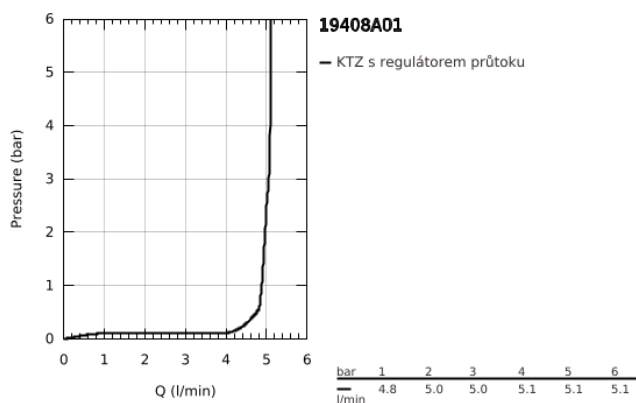

## 19 408 A01 ESSENCE UMYVADLOVÁ DVOUOTVOROVÁ BATERIE, VELIKOST M

### POPIS PRODUKTU

- Barva: Hard Graphite
- nástěnná
- sada pro konečnou instalaci
- 23 571 000 / 32 635 000
- bez podomítkového tělesa
- kovová rozeta
- kovová rukojeť
- povrchová úprava GROHE LongLife
- GROHE EcoJoy perlátor 5,7 l/min
- GROHE AquaGuide nastavitelný perlátor
- vzdálenost středu 110 mm
- délka 183 mm