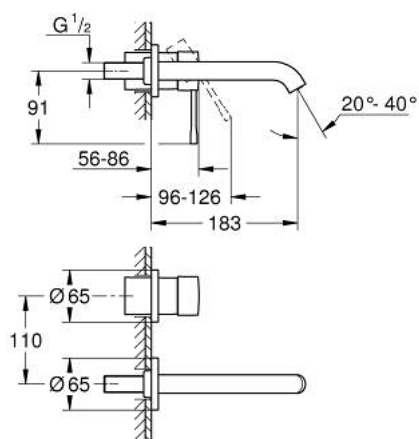

## 19 408 A01 ESSENCE UMYVADLOVÁ DVOUOTVOROVÁ BATERIE, VELIKOST M

### POPIS PRODUKTU

- Barva: Hard Graphite
- nástěnná
- sada pro konečnou instalaci
- 23 571 000 / 32 635 000
- bez podomítkového tělesa
- kovová rozeta
- kovová rukojeť
- povrchová úprava GROHE LongLife
- GROHE EcoJoy perlátor 5,7 l/min
- GROHE AquaGuide nastavitelný perlátor
- vzdálenost středu 110 mm
- délka 183 mm

## 19 408 A01 ESSENCE UMYVADLOVÁ DVOUOTVOROVÁ BATERIE, VELIKOST M

**NÁHRADNÍ DÍLY**, dubna 2022 – Nyní

1: Kompletní páka (Č. obj. 46916A00)

2: Výtoková trubice (Č. obj. 48638A00)

2.1: Perlátor (Č. obj. 48480000)