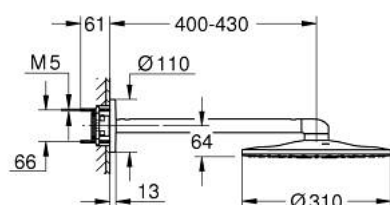

26 475 AL0 RAINSHOWER SMARTACTIVE 310 SET HLAVOVÉ SPRCHY SE 2 REŽIMY PROUDU

POPIS PRODUKTU

- Barva: kartáčovaný Hard Graphite
- obsah:
 - hlavová sprcha Rainshower SmartActive 310
 - režimy proudu: GROHE PureRain, ActiveRain
 - horizontální, 430mm sprchové rameno
 - GROHE DreamSpray – perfektní proud vody
 - povrchová úprava GROHE LongLife
 - Odvápňovací systém GROHE SpeedClean
 - Izolace Inner WaterGuide pro delší životnost
- vyžaduje předinstalační sadu 26 483 nebo 26 484 - objednává se samostatně