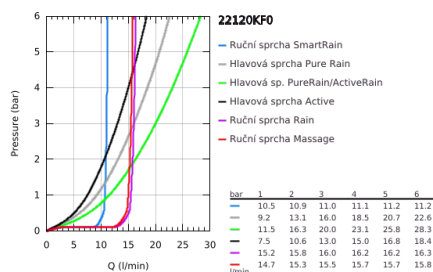

22 120 KF0 EUPHORIA SMARTCONTROL SYSTEM 310 SPRCHOVÝ SYSTÉM S TERMOSTATEM NA ZEĎ

POPIS PRODUKTU

- Barva: phantom black
- obsah:
 - horizontální, 450mm sprchové rameno
 - Horní držák nastavitelný pro minimální přizpůsobení stávajícím vrtacím otvorům
 - nástěnná termostatická baterie SmartControl
 - umožňuje přepínání mez následujícími výstupy:
 - hlavová sprcha Rainshower SmartActive 310
 - režimy proudu: GROHE PureRain, ActiveRain
 - ruční sprcha Euphoria 110 Massage, trysková plocha Phantom Black
 - režimy proudu: Rain, SmartRain, Massage
 - maximální průtok (při 3 barech): 16 l/min
 - nastavitelná výška pomocí posuvného držáku
 - Sprchová hadice Silverflex 1750 mm 1/2" x 1/2" (28 388)
 - GROHE DreamSpray – perfektní proud vody
 - GROHE CoolTouch žádné riziko opaření
 - Kompaktní kartuše GROHE TurboStat s voskovým termočlánkem
 - GROHE ProGrip s vroubkovanou strukturou
 - GROHE SafeStop na 38°C
 - Volitelný omezovač teploty GROHE SafeStop Plus na úrovni 43 °C
 - GROHE SmartControl stiskněte pro zapnutí a vypnutí, otočte pro nastavení objemu od GROHE EcoJoy po plný průtok
 - integrovaná sprchová vanička
 - Odvápňovací systém GROHE SpeedClean
 - Izolace Inner WaterGuide pro delší životnost
 - Zarážka TwistStop zabraňující kroucení hadice
 - Vhodné pro průtokové ohřivače vody s výkonem od 18 kW/h
 - Minimální průtok 5 l/min

22 120 KF0 EUPHORIA SMARTCONTROL SYSTEM 310 SPRCHOVÝ SYSTÉM S TERMOSTATEM NA ZEĎ

NÁHRADNÍ DÍLY , března 2022 – Nyní

- 1: Kompaktní kartuše termostatu DN 15 (Č. obj. 47439000)
- 2: Kartuše (Č. obj. 48297000)
- 3: Zpětná klapka (Č. obj. 49069000)
- 4: Zpětná klapka (Č. obj. 08565000)
- 5: Vodící prvek (Č. obj. 48177KF0)
- 6: Sítko (Č. obj. 0700200M)
- 7: Držák sprchové tyče (Č. obj. 48279KF0)
- 9: GROHE TurboStat kartuše DN 15 (Č. obj. 47175000)*
- 10: Klíč (Č. obj. 49059000)*