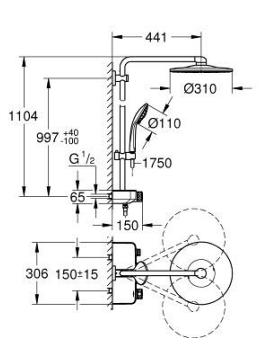

22 120 KF0 EUPHORIA SMARTCONTROL SYSTEM 310 SPRCHOVÝ SYSTÉM S TERMOSTATEM NA ZEĎ

POPIS PRODUKTU

- Barva: phantom black
- obsah:
 - horizontální, 450mm sprchové rameno
 - Horní držák nastavitelný pro minimální přizpůsobení stávajícím vrtacím otvorům
 - nástěnná termostatická baterie SmartControl
 - umožňuje přepínání mez následujícími výstupy:
 - hlavová sprcha Rainshower SmartActive 310
 - režimy proudu: GROHE PureRain, ActiveRain
 - ruční sprcha Euphoria 110 Massage, trysková plocha Phantom Black
 - režimy proudu: Rain, SmartRain, Massage
 - maximální průtok (při 3 barech): 16 l/min
 - nastavitelná výška pomocí posuvného držáku
 - Sprchová hadice Silverflex 1750 mm 1/2" x 1/2" (28 388)
 - GROHE DreamSpray – perfektní proud vody
 - GROHE CoolTouch žádné riziko opaření
 - Kompaktní kartuše GROHE TurboStat s voskovým termočlánkem
 - GROHE ProGrip s vroubkovanou strukturou
 - GROHE SafeStop na 38°C
 - Volitelný omezovač teploty GROHE SafeStop Plus na úrovni 43 °C
 - GROHE SmartControl stiskněte pro zapnutí a vypnutí, otočte pro nastavení objemu od GROHE EcoJoy po plný průtok
 - integrovaná sprchová vanička
 - Odvápňovací systém GROHE SpeedClean
 - Izolace Inner WaterGuide pro delší životnost
 - Zarážka TwistStop zabraňující kroucení hadice
 - Vhodné pro průtokové ohřivače vody s výkonem od 18 kW/h
 - Minimální průtok 5 l/min

22 120 KF0 EUPHORIA SMARTCONTROL SYSTEM 310 SPRCHOVÝ SYSTÉM S TERMOSTATEM NA ZEĎ

NÁHRADNÍ DÍLY , března 2022 – Nyní

- 1: Kompaktní kartuše termostatu DN 15 (Č. obj. 47439000)
- 2: Kartuše (Č. obj. 48297000)
- 3: Zpětná klapka (Č. obj. 49069000)
- 4: Zpětná klapka (Č. obj. 08565000)
- 5: Vodící prvek (Č. obj. 48177KF0)
- 6: Sítko (Č. obj. 0700200M)
- 7: Držák sprchové tyče (Č. obj. 48279KF0)
- 9: GROHE TurboStat kartuše DN 15 (Č. obj. 47175000)*
- 10: Klíč (Č. obj. 49059000)*