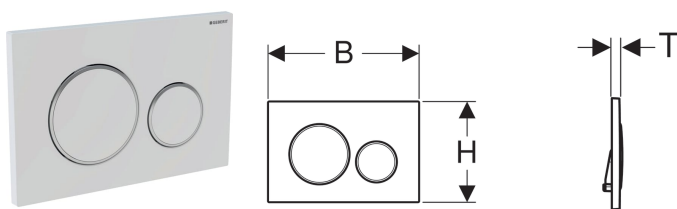

Geberit ovládací tlačítko Sigma20, pro 2 množství splachování

Obrázek s příkladem

Účel použití

- K ovládní splachování u splachovacích nádržek pod omítku Geberit Sigma

Technické údaje

Ovládací síla | < 20 N

Vlastnosti

- Ovládní zepředu
- Tyčky tlačítka zvukově izolované, rychlé nastavení bez nářadí

Obsah dodávky

- Upevňovací rámeček
- 2 stavitelné úchytky
- 2 tyčky tlačítka

Pol. č.	Barva / povrch	Popis materiálu	B	H	T	
115.882.KH.1	Deska a ovládací tlačítka: pochromovaná lesklá Designové kroužky: matně pochromované	Plast	24.6 cm	16.4 cm	1.2 cm	
115.882.KJ.1	Deska a ovládací tlačítka: bílá Designové kroužky: leskle pochromované	Plast	24.6 cm	16.4 cm	1.2 cm	
115.882.KK.1	Deska a ovládací tlačítka: bílá Designové kroužky: pozlacené	Plast	24.6 cm	16.4 cm	1.2 cm	
115.882.KL.1	Deska: bílá Designové kroužky a tlačítka: matně chromované	Plast	24.6 cm	16.4 cm	1.2 cm	
115.882.KM.1	Deska a ovládací tlačítka: černá Designové kroužky: leskle pochromované	Plast	24.6 cm	16.4 cm	1.2 cm	
115.882.KN.1	Deska a ovládací tlačítka: pochromovaná matná Designové kroužky: leskle pochromované	Plast	24.6 cm	16.4 cm	1.2 cm	
115.882.SN.1	Deska a ovládací tlačítka: kartáčovaná, povlak easy-to-clean Designové kroužky: leštěné	Nerezová ocel	24.6 cm	16.4 cm	1.2 cm	
115.882.JQ.1	Deska a ovládací tlačítka: pochromované matně-lakované, povlak easy-to-clean Designové kroužky: leskle pochromované	Plast	24.6 cm	16.4 cm	1.2 cm	
115.882.JT.1	Deska a ovládací tlačítka: lakování bílé matné, potažené vrstvou easy-to-clean Designové kroužky: leskle pochromované	Plast	24.6 cm	16.4 cm	1.2 cm	
115.882.14.1	Deska a ovládací tlačítka: lakování matné černé, potažené vrstvou easy-to-clean Designové kroužky: leskle pochromované	Plast	24.6 cm	16.4 cm	1.2 cm	
115.882.11.1	Deska a ovládací tlačítka: bílé Designové kroužky: bílá matná	Plast	24.6 cm	16.4 cm	1.5 cm	Nové
115.882.01.1	Deska a ovládací tlačítka: lakování bílé matné, potažené vrstvou easy-to-clean Designové kroužky: bílá	Plast	24.6 cm	16.4 cm	1.2 cm	Nové
115.882.DW.1	Deska a ovládací tlačítka: černé Designové kroužky: černá matná	Plast	24.6 cm	16.4 cm	1.5 cm	Nové