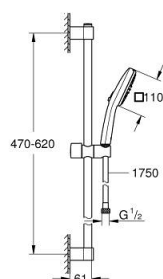

26 748 243 3 TEMPESTA CUBE 110 SADA SE SPRCHOVOU TYČÍ, 2 PROUDY (RAIN, JET)

POPIS PRODUKTU

- Barva: matte black
- consisting of:
 - hand shower Tempesta Cube 110 (26 746)
 - shower rail, 600 mm (27 523)
 - shower hose 1750 mm 1/2" x 1/2" (28 388)
- GROHE Water Saving – méně vody, dokonalý průtok
- GROHE SmartSwitch - easily rotate the dial to enjoy your preferred spray option
- GROHE DreamSpray – perfektní proud vody
- GROHE FastFixation (adjustable upper bracket for existing drill holes)
- adjustable glider (turn and glide shower holder)
- SpeedClean anti-limescale system
- Inner WaterGuide - inner insulation for surface and scalding protection
- ShockProof silicone ring prevents damages caused by shower falling
- maximum flow rate (at 3 bar): 7.4 l/min
- min. recommended pressure 1.0 bar
- suitable for instantaneous heater
- professional exclusive

26 748 243 3 TEMPESTA CUBE 110 SADA SE SPRCHOVOU TYČÍ, 2 PROUDY (RAIN, JET)

NÁHRADNÍ DÍLY , února 2023 – Nyní

1: Držák sprchové tyče (Č. obj. 486072430)

2: Vodící prvek (Č. obj. 486092430)

3: Držák sprchové tyče (Č. obj. 486082430)

4: Sítko (Č. obj. 0700200M)

5: Vymezovací podložka (Č. obj. 48543001)*

* Volitelné příslušenství