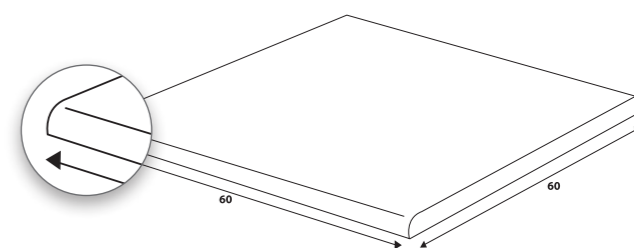

DCH66790 bílošedá | white-grey
DCH66791 šedá | grey
DCH66792 černá | black
DCH66793 světle béžová | light beige
DCH66794 tmavě béžová | dark beige
PEI 4-5 $\bigcirc$ 92 | ks
mat | matt

výrobek | product

dlaždice | floor tile	60×60	598×598×20	EN 14411 - G Bla	2	2,8	0,72	30	21,60	32,0	44,4	985
schodovka | step tile	60×60	598×598×20	STO č. 030 - 059824	2	-	-	-	-	32,0	-	-