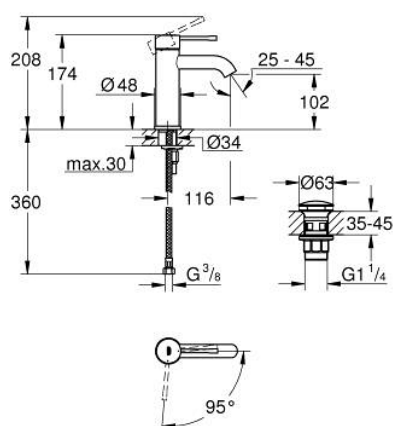

## 23 797 001 ESSENCE PÁKOVÁ UMYVADLOVÁ BATERIE DN 15, VELIKOST S

### POPIS PRODUKTU

- Barva: Chrom
- jednoutorová montáž
- kovová rukojeť
- 28mm keramická kartuše GROHE SilkMove
- s funkcí studeného startu: ve střední poloze páky spouští pouze studenou vodu
- s omezovačem teploty
- povrchová úprava GROHE LongLife
- GROHE EcoJoy perlátor 5,7 l/min
- GROHE FastFixation Plus rychloupevňovací systém
- hladké tělo
- odpadní souprava s otevírací zátkou
- flexibilní připojovací hadice

### NÁHRADNÍ DÍLY , prosince 2021 – Nyní

- 1: Kompletní páka (Č. obj. 46918000)
  - 2: Upevňovací kroužek (Č. obj. 46715000)
  - 3: Kartuše (Č. obj. 46580000)
  - 4: Perlátor (Č. obj. 48270000)
  - 5: Rozeta (Č. obj. 48603000)
  - 6: Kontrašroubení (Č. obj. 46645000)
  - 7: Odpadová souprava se zaskakovacím uzavíratelným krytem (Č. obj. 65807000)
  - 8: Montážní klíč (Č. obj. 19017000)\*
- \* Volitelné příslušenství