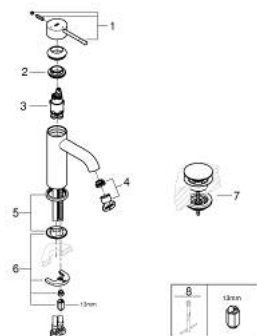

## 23 797 001 ESSENCE PÁKOVÁ UMYVADLOVÁ BATERIE DN 15, VELIKOST S

### POPIS PRODUKTU

- Barva: Chrom
- jednoutorová montáž
- kovová rukojeť
- 28mm keramická kartuše GROHE SilkMove
- s funkcí studeného startu: ve střední poloze páky spouští pouze studenou vodu
- s omezovačem teploty
- povrchová úprava GROHE LongLife
- GROHE EcoJoy perlátor 5,7 l/min
- GROHE FastFixation Plus rychloupevňovací systém
- hladké tělo
- odpadní souprava s otevírací zátkou
- flexibilní připojovací hadice

### NÁHRADNÍ DÍLY , prosince 2021 – Nyní

- 1: Kompletní páka (Č. obj. 46918000)
  - 2: Upevňovací kroužek (Č. obj. 46715000)
  - 3: Kartuše (Č. obj. 46580000)
  - 4: Perlátor (Č. obj. 48270000)
  - 5: Rozeta (Č. obj. 48603000)
  - 6: Kontrašroubení (Č. obj. 46645000)
  - 7: Odpadová souprava se zaskakovacím uzavíratelným krytem (Č. obj. 65807000)
  - 8: Montážní klíč (Č. obj. 19017000)\*
- \* Volitelné příslušenství