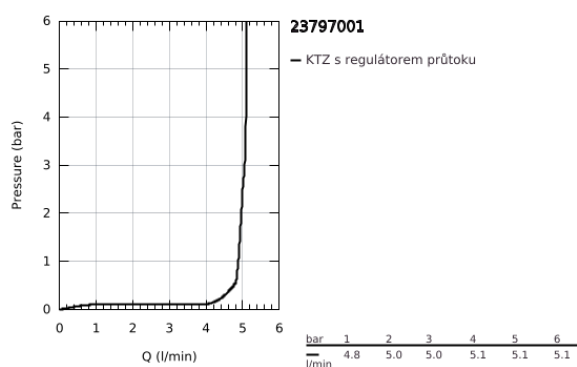

### POPIS PRODUKTU

- Barva: Chrom
- jednoutorová montáž
- kovová rukojeť
- 28mm keramická kartuše GROHE SilkMove
- s funkcí studeného startu: ve střední poloze páky spouští pouze studenou vodu
- s omezovačem teploty
- povrchová úprava GROHE LongLife
- GROHE EcoJoy perlátor 5,7 l/min
- GROHE FastFixation Plus rychloupevňovací systém
- hladké tělo
- odpadní souprava s otevírací zátkou
- flexibilní připojovací hadice