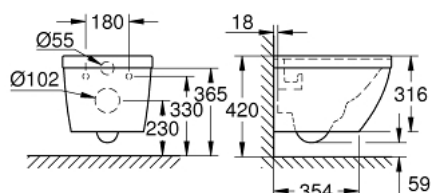

39 206 000 EURO CERAMIC KOMPAKTNÍ ZÁVĚSNÉ WC

POPIS PRODUKTU

- Barva: alpská bílá
- pro podomítkovou nádrž
- horizontální vývod
- GROHE technologie splachování Triple Vortex
- smývací
- bez okr. splach. kruhu
- objem spláchnutí 5/3 l
- class 1, full flush 6 l, 5 l according to EN997
- kapacita 3 litry pro velké spláchnutí
- 49 cm šířka
- včetně upevňovací sady
- sanitární úprava
- plně krytý s neviditelným upevněním
- kompatibilní se sedátkem a krytem 39 330 002 (s tichým zavíráním) a 39 331 002 (bez tichého zavírání)

39 206 000 EURO CERAMIC KOMPAKTNÍ ZÁVĚSNÉ WC

NÁHRADNÍ DÍLY , června 2015 – Nyní

1: Upevňovací set (Č. obj. 49024000)