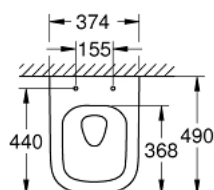

39 206 000 EURO CERAMIC KOMPAKTNÍ ZÁVĚSNÉ WC

POPIS PRODUKTU

- Barva: alpská bílá
- pro podomítkovou nádrž
- horizontální vývod
- GROHE technologie splachování Triple Vortex
- smývací
- bez okr. splach. kruhu
- objem spláchnutí 5/3 l
- class 1, full flush 6 l, 5 l according to EN997
- kapacita 3 litry pro velké spláchnutí
- 49 cm šířka
- včetně upevňovací sady
- sanitární úprava
- plně krytý s neviditelným upevněním
- kompatibilní se sedátkem a krytem 39 330 002 (s tichým zavíráním) a 39 331 002 (bez tichého zavírání)

39 206 000 EURO CERAMIC KOMPAKTNÍ ZÁVĚSNÉ WC

NÁHRADNÍ DÍLY , června 2015 – Nyní

1: Upevňovací set (Č. obj. 49024000)