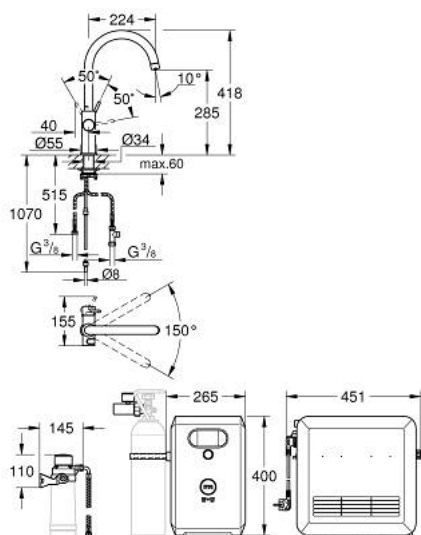

## 31 323 002 GROHE BLUE PROFESSIONAL SADA S C-VÝPUSTÍ