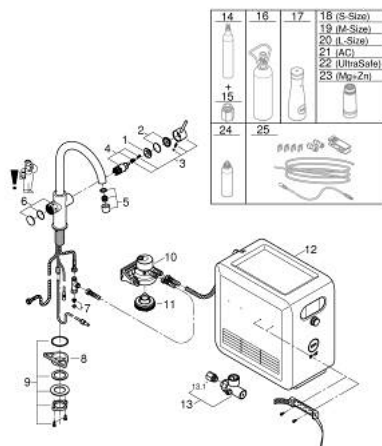

31 323 002 GROHE BLUE PROFESSIONAL SADA S C-VÝPUSTÍ

NÁHRADNÍ DÍLY , září 2021 – Nyní

1. 1: Upevňovací kroužek (Č. obj. 07419000)
2. 2: Kryt (Č. obj. 46581000)
3. 3: Kompletní páka (Č. obj. 46957000)
4. 4: Kartuše (Č. obj. 46580000)
5. 5: Mousseur GROHE Blue U and C spout (Č. obj. 48343000)
6. 6: Ovládací jednotka (Č. obj. 46958000)
7. 7: Sítko (Č. obj. 47576000)
8. 8: Stabilizační deska (Č. obj. 05334000)
9. 9: Hlavicové upevnění (Č. obj. 48384000)
10. 10: filtrační hlavice (Č. obj. 64508001)
11. 11: Čistící adaptér na kartuši (Č. obj. 40694000)
12. 12: Chladič a karbonizátor (Č. obj. 40554002)
13. 13: indikátor tlaku (Č. obj. 46717000)
- 13.1: CO2 adaptér (Č. obj. 40962000)
15. 14: Karbonizační lahev CO2 425 g (4 ks) (Č. obj. 40422000)*
16. 15: CO2 adaptér (Č. obj. 40962000)*
17. 16: Startovní sada 2 kg CO₂ lahev (Č. obj. 40423000)*
18. 17: Karafa GROHE Blue (Č. obj. 40405001)*
19. 18: Filtr velikost S (Č. obj. 40404001)*
20. 19: Filtr velikost M (Č. obj. 40430001)*
21. 20: Filtr velikost L (Č. obj. 40412001)*
22. 21: Aktivní uhlíkový filtr (Č. obj. 40547001)*
23. 22: UltraSafe filtr (Č. obj. 40575002)*
24. 23: Magnesiumový a zinkový filtr (Č. obj. 40691002)*
25. 24: Čistící kartuše (Č. obj. 40434001)*
26. 25: Prodlužovací set (Č. obj. 40843000)*

* Volitelné příslušenství