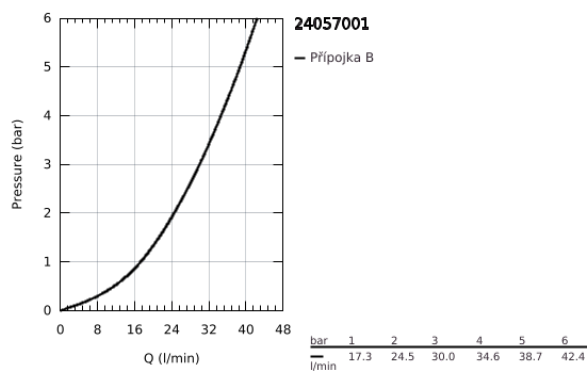

24 057 001 ESSENCE PÁKOVÁ SPRCHOVÁ BATERIE

POPIS PRODUKTU

- Barva: Chrom
- sada pro konečnou instalaci GROHE Rapido SmartBox (35 600/35 604)
- 46mm keramická kartuše GROHE SilkMove
- povrchová úprava GROHE LongLife
- GROHE FastFixation rozeta s krytým těsněním šachty a krytým upevněním
- Kovová deska s možností dodatečného upravení polohy až o 6°
- kovová rukojeť
- průtoková výkonnost: výstup B nebo C = 30 l/min
- bez instalační sady

24 057 001 ESSENCE PÁKOVÁ SPRCHOVÁ BATERIE

NÁHRADNÍ DÍLY , července 2017 – Nyní

- 1: Kompletní páka (Č. obj. 46915000)
 - 2: Rozeta (Č. obj. 48428000)
 - 3: Montážní deska (Č. obj. 48439000)
 - 4: Kryt (Č. obj. 02693000)
 - 5: Kartuše (Č. obj. 46048000)
 - 6: Těsnění (Č. obj. 48360000)
 - 7: Omezovač teploty (Č. obj. 46308000)*
 - 8: Univerzální prodlužovací set, 25 mm (Č. obj. 14056000)*
 - 9: Univerzální prodlužovací set, 50 mm (Č. obj. 14057000)*
- * Volitelné příslušenství