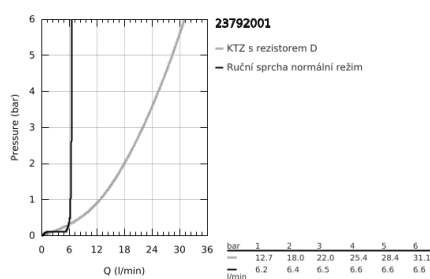

23 792 001 LINEARÉ PÁKOVÁ VANOVÁ BATERIE, DN 15, MONTÁŽ DO PODLAHY

POPIS PRODUKTU

- Barva: Chrom
- sada pro konečnou instalaci 45 984
- bez instalační sady
- 35mm keramická kartuše GROHE SilkMove
- s omezovačem teploty
- povrchová úprava GROHE LongLife
- automatický přepínač: vana/sprcha
- výpusť s perlátorem
- délka 271 mm
- integrovaná zpětná klapka na výstupu sprchy 1/2"
- s držákem sprchy
- kovová tyčová ruční sprcha
- sprchová hadice 1250 mm
- ochrana proti zpětnému toku vody