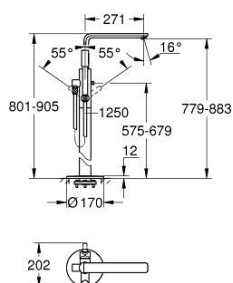

23 792 001 LINEARÉ PÁKOVÁ VANOVÁ BATERIE, DN 15, MONTÁŽ DO PODLAHY

POPIS PRODUKTU

- Barva: Chrom
- sada pro konečnou instalaci 45 984
- bez instalační sady
- 35mm keramická kartuše GROHE SilkMove
- s omezovačem teploty
- povrchová úprava GROHE LongLife
- automatický přepínač: vana/sprcha
- výpusť s perlátorem
- délka 271 mm
- integrovaná zpětná klapka na výstupu sprchy 1/2"
- s držákem sprchy
- kovová tyčová ruční sprcha
- sprchová hadice 1250 mm
- ochrana proti zpětnému toku vody

23 792 001 LINEARE PÁKOVÁ VANOVÁ BATERIE, DN 15, MONTÁŽ DO PODLAHY

NÁHRADNÍ DÍLY , července 2016 – Nyní

- 1: Kompletní páka (Č. obj. 46983000)
- 2: Kartuše (Č. obj. 46374000)
- 3: Perlátor (Č. obj. 13941000)
- 4: Sítko (Č. obj. 0700200M)
- 5: Přepínání (Č. obj. 64989000)
- 6: Přepínání (Č. obj. 65655000)
- 7: Zpětná klapka (Č. obj. 08565000)