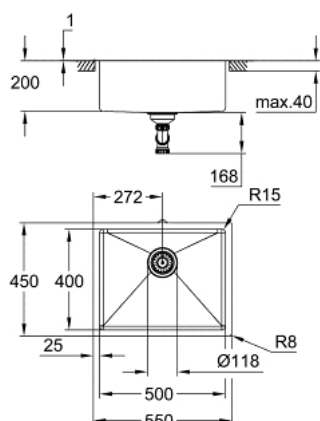

31 574 SD1 K700U NEREZOVÝ KUCHYŇSKÝ DŘEZ

POPIS PRODUKTU

- Barva: nerez ocel, kartáčovaná
- model: K700U 60-S 54.4/44.4 1.0
- typ montáže: podstavná montáž, horní montáž nebo montáž v rovině
- materiál: nerezová ocel AISI 304 (V2A)
- tloušťka materiálu: 1 mm
- povrchová úprava GROHE LongLife
- povrchová úprava: saténová povrchová úprava
- GROHE Whisper
- min. velikost skříňky: 600 mm
- rozměry: 550 x 450 mm
- 1 mísa: 500 x 400 x 200 mm
- vnější rádius: R16 (podmontáž)/R3 (nadmontáž), vnitřní rádius mísy: R15
- GROHE FastFixation rychlý instalační systém
- výřez (podstavný): 502 x 402 mm (R16)
- výřez (horní montáž): 535 x 435 mm
- výřez (zapuštěná montáž): 535 x 435 mm (R3) (vnější velikost horního stupně: -551 x 451 -R8 hloubka -3,5 mm)
- odtok: Ø 3,5"/90 mm sítko na nečistoty
- Sada na odpad, odpadní koš se sítkem, montážní sada
- volitelný excentrický otevírač na zatlačení (40 986 SD0)
- počet zahnutých upevňovacích prvků (horní montáž): 8
- počet zahnutých spojovacích prvků (podmontáž): 8

31 574 SD1 K700U NEREZOVÝ KUCHYŇSKÝ DŘEZ

NÁHRADNÍ DÍLY , května 2019 – Nyní

1: Zátka (Č. obj. 42589SD0)

2: krycí díl (Č. obj. 42590SD0)