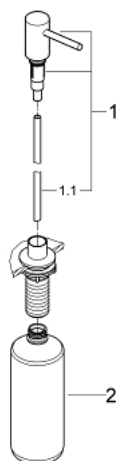

Pure Freude
an Wasser

40 535 000 **DÁVKOVAČ MÝDLA COSMOPOLITAN**

POPIS PRODUKTU

- Barva: Chrom
- pro tekutá mýdla
- objem 500 ml
- povrchová úprava GROHE LongLife

40 535 000 DÁVKOVAČ MÝDLA COSMOPOLITAN

NÁHRADNÍ DÍLY , listopadu 2010 – Nyní

1: Pumpička (Č. obj. 48167000)

1.1: Trubka (Č. obj. 48168000)

2: Nádobka na mýdlo (Č. obj. 48169000)