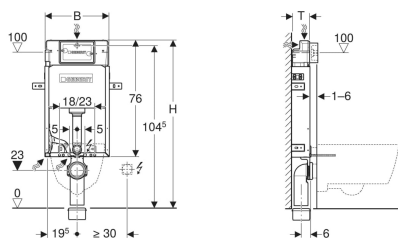

## Montážní prvek Geberit Kombifix Basic pro závěsné WC, 108 cm, se splachovací nádrží pod omítku Delta 12 cm

### Účel použití

- Pro zděné stěny
- K montáži do předstěnových instalací částečně vysokých nebo vysokých na výšku místnosti
- Pro závěsná WC s přípojovacími rozměry podle EN 33:2011
- Pro 1 množství splachování, 2 množství splachování nebo splachování Start/Stop

### Rozsah dodávky

- Rohový ventil R 1/2, vhodný pro MeplaFix, s adaptérovým kroužkem
- Kryt pro hrubou montáž pro servisní otvor
- 2 stavitelné úchytky
- Připojovací koleno 90° z PE-HD, ø 90 mm
- Přechodka z PE-HD, ø 90 / 110 mm
- Připojovací souprava pro WC, ø 90 mm
- 2 ochranné zátky
- 2 závitové tyče M12
- Upevňovací materiál

Pol. č.	B	H	T
110.100.00.1	42 cm	108 cm	12 cm