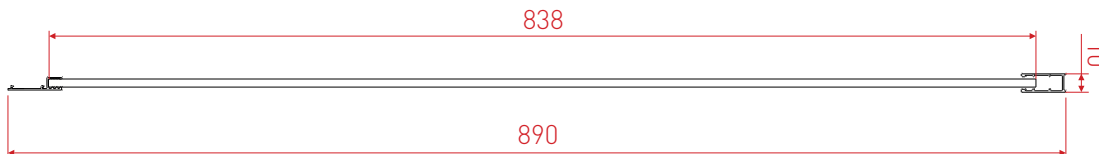

Boční stěna WECCO

## Výška boční stěny

1900 mm

## Přestavná šířka profilů

-20 mm/+0 mm