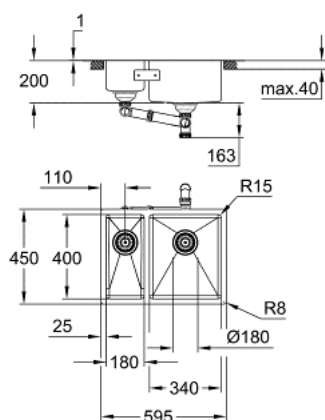

## 31 576 SD1 K700U NEREZOVÝ KUCHYŇSKÝ DŘEZ

### POPIS PRODUKTU

- Barva: nerez ocel, kartáčovaná
- model: K700U 60-S 59.5/45 1.5 rh
- typ montáže: podstavná montáž, horní montáž nebo montáž v rovině
- materiál: nerezová ocel AISI 304 (V2A)
- tloušťka materiálu: 1 mm
- povrchová úprava GROHE LongLife
- povrchová úprava: saténová povrchová úprava
- GROHE Whisper
- min. velikost skříňky: 600 mm
- rozměry: 595 x 450 mm
- 1 mísa: 340 x 400 x 200 mm
- 0.5 mísa: 180 x 400 x 140 mm
- vnější rádius: R16 (podmontáž)/R3 (nadmontáž), vnitřní rádius mísy: R15
- GROHE FastFixation rychlý instalační systém
- montáž umyvadla na pravou stranu
- Výřez (zapuštěná montáž): 547 x 402 mm (R16)
- výřez (horní montáž): 580 x 435 mm (R3)
- výřez (zapustit): 580 x 435 mm (R3) (vnější rozměr horního stupně: -596 x 451 -R8 hloubka -3,5 mm)
- odtok: Ø 3,5"/90 mm sítko na nečistoty
- Sada na odpad, odpadní koš se sítkem, montážní sada
- volitelný excentrický otevírač na zatlačení (40 986 SD0)
- počet zahrnutých upevňovacích prvků (horní montáž): 8
- počet zahrnutých spojovacích prvků (podmontáž): 8

## 31 576 SD1 K700U NEREZOVÝ KUCHYŇSKÝ DŘEZ

**NÁHRADNÍ DÍLY** , května 2019 – Nyní

1: Zátka (Č. obj. 42589SD0)

2: krycí díl (Č. obj. 42590SD0)