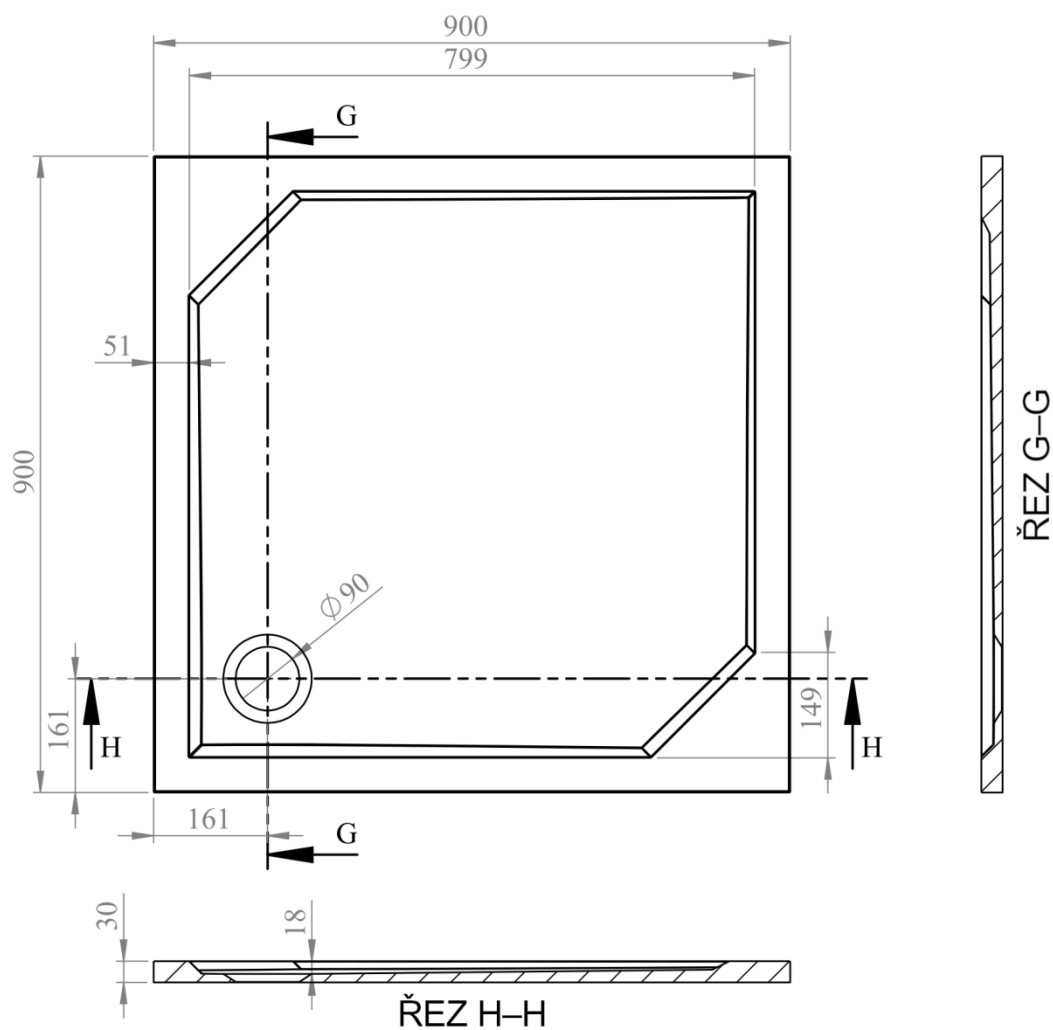

Vanička sprchová Wecco SQUARE-M 900×900 mm

Zveřejněno: 22. 10. 2021

Technické specifikace

Katalogový kód:	8HNC9
Rozměry:	900×900×30 mm
Materiál:	Litý mramor
Tolerance rozměrů:	Délka ± 3 mm
	Šířka ± 2 mm
	Výška (okraje) ± 2 mm