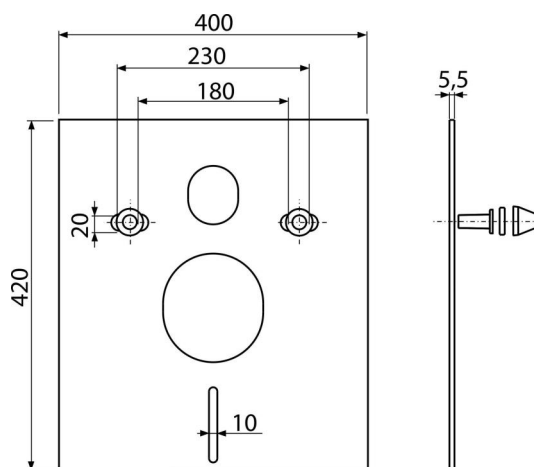

M930

Izolační deska pro závěsné WC a bidet s příslušenstvím a krytkou (bílá)

Použití

Pro montáž keramiky s připojením 180 mm a 230 mm
 Pro vyrovnání nerovností mezi zařizovacím předmětem a obkladem
 Pro závěsné WC a závěsný bidet

Vlastnosti

- Bez paměťového efektu
- Jednoduše zařezatelná do tvaru zařizovacího předmětu
- Materiál: XPLE
- Přerušení přenosu vibrací mezi zdí a zařizovacím předmětem

Rozsah dodávky

- Izolační deska
- Krytka 2 ks (bílá)
- Podložka izolační desky 2 ks
- Podložka matice 2 ks
- Vložka izolační desky 2 ks

Objednací kód, Logistické informace

Kód	EAN	Hmotnost (kus balení paleta)	Rozměr (kus balení)	Množství (balení paleta)
M930	8595580503031	0,13 6,47 123,4 kg	420×400×5,5 590×430×390 mm	50 800 ks

Záruky 2/2 roky * Celní kód 39269097