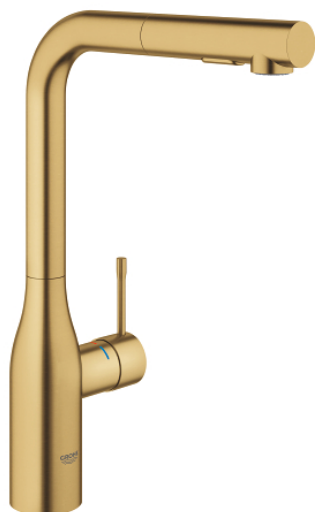

30 504 GN0 ESSENCE PÁKOVÁ DŘEZOVÁ BATERIE

POPIS PRODUKTU

- Barva: kartáčovaný Cool Sunrise
- vysoká výpusť
- jednotvorová montáž
- povrchová úprava GROHE LongLife
- 28mm keramická kartuše GROHE SilkMove
- vytahovací perlátor pro větší flexibilitu
- vyrovnávač průtoku
- Dual Spray – stisknutím tlačítka lze přepínat mezi běžným proudem vody a sprškou SpeedClean
- automatický návrat k laminární trysce
- materiál: kov
- otočná trubková výpusť
- otočný úhel 360°
- integrovaná zpětná klapka
- ochrana proti zpětnému toku vody
- flexibilní připojovací hadice
- sada pro upevnění kovu
- integrovaný omezovač teploty
- maximální průtok (při 3 barech): 8 l/min
- min. doporučený tlak 1,0 baru
- exkluzivně v kanálu Professional