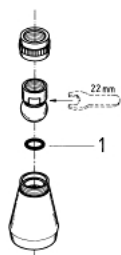

### POPIS PRODUKTU

- Barva: Chrom
- s kulovým kloubem
- přípojka 1/2" (DN 15)
- povrchová úprava GROHE LongLife
- nastavitelný průtok
- bez ramene sprchy

## 28 094 000 RELEXA PLUS 50 HLAVOVÁ SPRCHA S JEDNÍM PROUDEM

NÁHRADNÍ DÍLY , ledna 1980 – Nyní

1: O-kroužek (Č. obj. 0119800M)

20.06.90 02.03.95  
Neuhaus Klotzst.

28.099

28.094