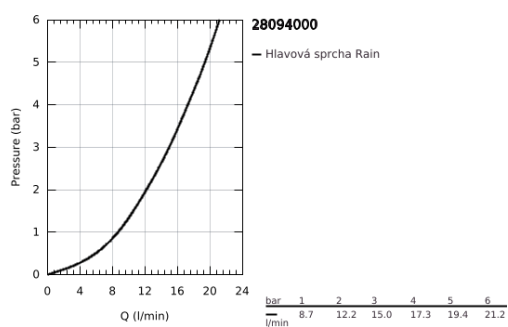

## 28 094 000 RELEXA PLUS 50 HLAVOVÁ SPRCHA S JEDNÍM PROUDEM

### POPIS PRODUKTU

- Barva: Chrom
- s kulovým kloubem
- přípojka 1/2" (DN 15)
- povrchová úprava GROHE LongLife
- nastavitelný průtok
- bez ramene sprchy

## 28 094 000 RELEXA PLUS 50 HLAVOVÁ SPRCHA S JEDNÍM PROUDEM

NÁHRADNÍ DÍLY , ledna 1980 – Nyní

1: O-kroužek (Č. obj. 0119800M)

20.06.90 02.03.95  
Neuhaus Klotzst.

28.099

28.094