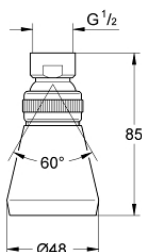

### POPIS PRODUKTU

- Barva: Chrom
- s kulovým kloubem
- přípojka 1/2" (DN 15)
- povrchová úprava GROHE LongLife
- nastavitelný průtok
- bez ramene sprchy

## 28 094 000 RELEXA PLUS 50 HLAVOVÁ SPRCHA S JEDNÍM PROUDEM

NÁHRADNÍ DÍLY , ledna 1980 – Nyní

1: O-kroužek (Č. obj. 0119800M)

20.06.90 02.03.95  
Neuhaus Klotzst.

28.099

28.094