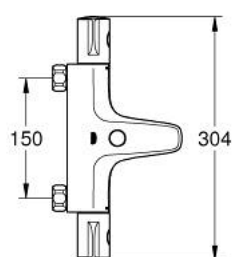

### POPIS PRODUKTU

- Barva: Chrom
- nástěnná
- povrchová úprava GROHE LongLife
- Tlačítková pojistka GROHE SafeStop na 38 °C
- Volitelný omezovač teploty GROHE SafeStop Plus na úrovni 43 °C
- Kompaktní kartuše GROHE TurboStat s voskovaným termočlánkem
- Integrovaný uzávěr smíšené vody
- automatický přepínač: vana/sprcha
- rukojeť pro ovládání objemu s GROHE EcoButton (úsporné tlačítko s individuálně nastavitelnou zarážkou)
- keramický horní díl 1/2", 180°
- spodní sprchový výstup 1/2"
- perlátor
- vestavěné zpětné ventily
- sítko pro zachycení nečistot
- ochrana proti zpětnému toku vody
- bez připojovacích spojek
- GROHE EcoJoy – méně vody, dokonalý průtok

## 34 756 000 GROHTHERM 800 TERMOSTATICKÁ VANOVÁ BATERIE, DN 15

### NÁHRADNÍ DÍLY , března 2019 – Nyní

- 1: Rukojeť na ovládání teploty (Č. obj. 47981000)
  - 2: Upevňovací kroužek (Č. obj. 47743000)
  - 3: Kompaktní kartuše termostatu DN 15 (Č. obj. 47439000)
  - 4: Uzavírací rukojeť (Č. obj. 47980000)
  - 5: Keramický vršek DN 15 (Č. obj. 45346000)
  - 5.1: O-Kroužek Ø18,2 x Ø1,7 (Č. obj. 0392400M)
  - 6: Zpětná klapka (Č. obj. 47189000)
  - 6.1: Sítko (Č. obj. 0726400M)
  - 6.2: Zpětná klapka (Č. obj. 08565000)
  - 6.3: O-Kroužek Ø17 x Ø2 (Č. obj. 0305500M)
  - 7: Perlátor (Č. obj. 13952000)
  - 8: Přepínání (Č. obj. 65648000)
  - 9: Přepínání (Č. obj. 65655000)
  - 10: Prodloužení DN 20, 20 mm (Č. obj. 0713000M)\*
  - 11: Speciální klíč (Č. obj. 19377000)\*
  - 12: Klíč (Č. obj. 19332000)\*
  - 13: GROHE TurboStat kartuše DN 15 (Č. obj. 47175000)\*
- \* Volitelné příslušenství