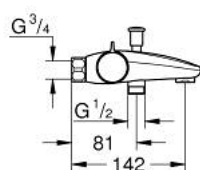

### POPIS PRODUKTU

- Barva: Chrom
- nástěnná
- povrchová úprava GROHE LongLife
- Tlačítková pojistka GROHE SafeStop na 38 °C
- Volitelný omezovač teploty GROHE SafeStop Plus na úrovni 43 °C
- Kompaktní kartuše GROHE TurboStat s voskovaným termočlánkem
- Integrovaný uzávěr smíšené vody
- automatický přepínač: vana/sprcha
- rukojeť pro ovládání objemu s GROHE EcoButton (úsporné tlačítko s individuálně nastavitelnou zarážkou)
- keramický horní díl 1/2", 180°
- spodní sprchový výstup 1/2"
- perlátor
- vestavěné zpětné ventily
- sítko pro zachycení nečistot
- ochrana proti zpětnému toku vody
- bez připojovacích spojek
- GROHE EcoJoy – méně vody, dokonalý průtok

## 34 756 000 GROHTHERM 800 TERMOSTATICKÁ VANOVÁ BATERIE, DN 15

### NÁHRADNÍ DÍLY , března 2019 – Nyní

- 1: Rukojeť na ovládání teploty (Č. obj. 47981000)
  - 2: Upevňovací kroužek (Č. obj. 47743000)
  - 3: Kompaktní kartuše termostatu DN 15 (Č. obj. 47439000)
  - 4: Uzavírací rukojeť (Č. obj. 47980000)
  - 5: Keramický vršek DN 15 (Č. obj. 45346000)
  - 5.1: O-Kroužek Ø18,2 x Ø1,7 (Č. obj. 0392400M)
  - 6: Zpětná klapka (Č. obj. 47189000)
  - 6.1: Sítko (Č. obj. 0726400M)
  - 6.2: Zpětná klapka (Č. obj. 08565000)
  - 6.3: O-Kroužek Ø17 x Ø2 (Č. obj. 0305500M)
  - 7: Perlátor (Č. obj. 13952000)
  - 8: Přepínání (Č. obj. 65648000)
  - 9: Přepínání (Č. obj. 65655000)
  - 10: Prodloužení DN 20, 20 mm (Č. obj. 0713000M)\*
  - 11: Speciální klíč (Č. obj. 19377000)\*
  - 12: Klíč (Č. obj. 19332000)\*
  - 13: GROHE TurboStat kartuše DN 15 (Č. obj. 47175000)\*
- \* Volitelné příslušenství