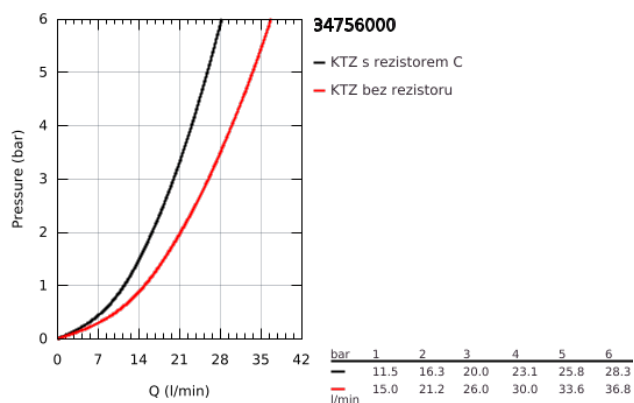

## 34 756 000 GROHTHERM 800 TERMOSTATICKÁ VANOVÁ BATERIE, DN 15

### POPIS PRODUKTU

- Barva: Chrom
- nástěnná
- povrchová úprava GROHE LongLife
- Tlačítková pojistka GROHE SafeStop na 38 °C
- Volitelný omezovač teploty GROHE SafeStop Plus na úrovni 43 °C
- Kompaktní kartuše GROHE TurboStat s voskovaným termočlánkem
- Integrovaný uzávěr smíšené vody
- automatický přepínač: vana/sprcha
- rukojeť pro ovládání objemu s GROHE EcoButton (úsporné tlačítko s individuálně nastavitelnou zarážkou)
- keramický horní díl 1/2", 180°
- spodní sprchový výstup 1/2"
- perlátor
- vestavěné zpětné ventily
- sítko pro zachycení nečistot
- ochrana proti zpětnému toku vody
- bez připojovacích spojek
- GROHE EcoJoy – méně vody, dokonalý průtok