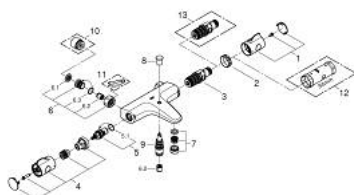

### POPIS PRODUKTU

- Barva: Chrom
- nástěnná
- povrchová úprava GROHE LongLife
- Tlačítková pojistka GROHE SafeStop na 38 °C
- Volitelný omezovač teploty GROHE SafeStop Plus na úrovni 43 °C
- Kompaktní kartuše GROHE TurboStat s voskovaným termočlánkem
- Integrovaný uzávěr smíšené vody
- automatický přepínač: vana/sprcha
- rukojeť pro ovládání objemu s GROHE EcoButton (úsporné tlačítko s individuálně nastavitelnou zarážkou)
- keramický horní díl 1/2", 180°
- spodní sprchový výstup 1/2"
- perlátor
- vestavěné zpětné ventily
- sítko pro zachycení nečistot
- ochrana proti zpětnému toku vody
- bez připojovacích spojek
- GROHE EcoJoy – méně vody, dokonalý průtok

## 34 756 000 GROHTHERM 800 TERMOSTATICKÁ VANOVÁ BATERIE, DN 15

### NÁHRADNÍ DÍLY , března 2019 – Nyní

- 1: Rukojeť na ovládání teploty (Č. obj. 47981000)
  - 2: Upevňovací kroužek (Č. obj. 47743000)
  - 3: Kompaktní kartuše termostatu DN 15 (Č. obj. 47439000)
  - 4: Uzavírací rukojeť (Č. obj. 47980000)
  - 5: Keramický vršek DN 15 (Č. obj. 45346000)
  - 5.1: O-Kroužek Ø18,2 x Ø1,7 (Č. obj. 0392400M)
  - 6: Zpětná klapka (Č. obj. 47189000)
  - 6.1: Sítko (Č. obj. 0726400M)
  - 6.2: Zpětná klapka (Č. obj. 08565000)
  - 6.3: O-Kroužek Ø17 x Ø2 (Č. obj. 0305500M)
  - 7: Perlátor (Č. obj. 13952000)
  - 8: Přepínání (Č. obj. 65648000)
  - 9: Přepínání (Č. obj. 65655000)
  - 10: Prodloužení DN 20, 20 mm (Č. obj. 0713000M)\*
  - 11: Speciální klíč (Č. obj. 19377000)\*
  - 12: Klíč (Č. obj. 19332000)\*
  - 13: GROHE TurboStat kartuše DN 15 (Č. obj. 47175000)\*
- \* Volitelné příslušenství