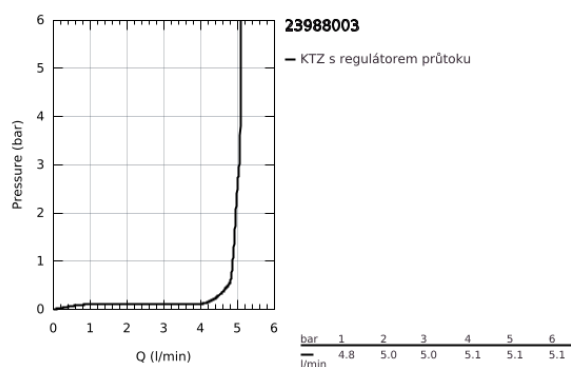

23 988 003 EUROSMART PÁKOVÁ UMYVADLOVÁ BATERIE DN 15, VELIKOST S

POPIS PRODUKTU

- Barva: Chrom
- termostatická ochrana před opařením
- nastavitelná maximální teplota
- termická dezinfekce není možná
- jednotvorová montáž
- kovová rukojeť
- délka páky 89 mm
- 28mm keramická kartuše GROHE SilkMove
- nastavitelný omezovač průtoku
- povrchová úprava GROHE LongLife
- Vnitřní trubky bez olova a niklu
- vestavěné zpětné ventily
- sítko pro zachycení nečistot
- GROHE EcoJoy – méně vody, dokonalý průtok
- maximální průtok (při 3 barech): 4 l/min
- GROHE FastFixation rychlý instalační systém
- hladké tělo s odtokovou soupravou push-open 1 1/4"
- flexibilní připojovací hadice
- max. tlakový rozdíl 5:1
- exkluzivně v kanálu Professional

23 988 003 EUROSMART PÁKOVÁ UMYVADLOVÁ BATERIE DN 15, VELIKOST S

NÁHRADNÍ DÍLY , prosince 2019 – Nyní

- 1: Kompletní páka (Č. obj. 48548000)
- 2: Kryt (Č. obj. 46116000)
- 3: Kartuše (Č. obj. 48518000)
- 4: Perlátor (Č. obj. 48159000)
- 5: Kontrašroubení (Č. obj. 46645000)
- 6: Odpadová souprava se zaskakovacím uzavíratelným krytem (Č. obj. 65807000)
- 7: Montážní klíč (Č. obj. 19017000)*