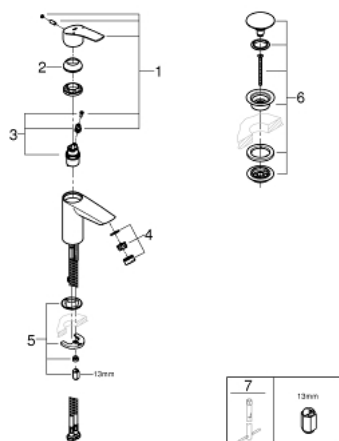

23 988 003 EUROSMART PÁKOVÁ UMYVADLOVÁ BATERIE DN 15, VELIKOST S

POPIS PRODUKTU

- Barva: Chrom
- termostatická ochrana před opařením
- nastavitelná maximální teplota
- termická dezinfekce není možná
- jednotvorová montáž
- kovová rukojeť
- délka páky 89 mm
- 28mm keramická kartuše GROHE SilkMove
- nastavitelný omezovač průtoku
- povrchová úprava GROHE LongLife
- Vnitřní trubky bez olova a niklu
- vestavěné zpětné ventily
- sítko pro zachycení nečistot
- GROHE EcoJoy – méně vody, dokonalý průtok
- maximální průtok (při 3 barech): 4 l/min
- GROHE FastFixation rychlý instalační systém
- hladké tělo s odtokovou soupravou push-open 1 1/4"
- flexibilní připojovací hadice
- max. tlakový rozdíl 5:1
- exkluzivně v kanálu Professional

23 988 003 EUROSMART PÁKOVÁ UMYVADLOVÁ BATERIE DN 15, VELIKOST S

NÁHRADNÍ DÍLY , prosince 2019 – Nyní

- 1: Kompletní páka (Č. obj. 48548000)
- 2: Kryt (Č. obj. 46116000)
- 3: Kartuše (Č. obj. 48518000)
- 4: Perlátor (Č. obj. 48159000)
- 5: Kontrašroubení (Č. obj. 46645000)
- 6: Odpadová souprava se zaskakovacím uzavíratelným krytem (Č. obj. 65807000)
- 7: Montážní klíč (Č. obj. 19017000)*