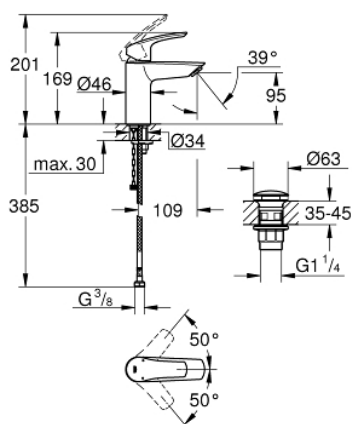

23 988 003 EUROSMART PÁKOVÁ UMYVADLOVÁ BATERIE DN 15, VELIKOST S

POPIS PRODUKTU

- Barva: Chrom
- termostatická ochrana před opařením
- nastavitelná maximální teplota
- termická dezinfekce není možná
- jednotvorová montáž
- kovová rukojeť
- délka páky 89 mm
- 28mm keramická kartuše GROHE SilkMove
- nastavitelný omezovač průtoku
- povrchová úprava GROHE LongLife
- Vnitřní trubky bez olova a niklu
- vestavěné zpětné ventily
- sítko pro zachycení nečistot
- GROHE EcoJoy – méně vody, dokonalý průtok
- maximální průtok (při 3 barech): 4 l/min
- GROHE FastFixation rychlý instalační systém
- hladké tělo s odtokovou soupravou push-open 1 1/4"
- flexibilní připojovací hadice
- max. tlakový rozdíl 5:1
- exkluzivně v kanálu Professional

23 988 003 EUROSMART PÁKOVÁ UMYVADLOVÁ BATERIE DN 15, VELIKOST S

NÁHRADNÍ DÍLY , prosince 2019 – Nyní

- 1: Kompletní páka (Č. obj. 48548000)
- 2: Kryt (Č. obj. 46116000)
- 3: Kartuše (Č. obj. 48518000)
- 4: Perlátor (Č. obj. 48159000)
- 5: Kontrašroubení (Č. obj. 46645000)
- 6: Odpadová souprava se zaskakovacím uzavíratelným krytem (Č. obj. 65807000)
- 7: Montážní klíč (Č. obj. 19017000)*