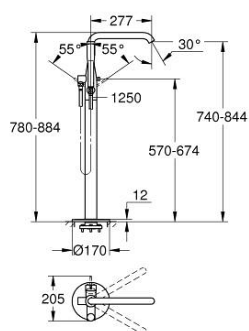

23 491 AL1 ESSENCE PÁKOVÁ VANOVÁ BATERIE, DN 15, MONTÁŽ DO PODLAHY

POPIS PRODUKTU

- Barva: kartáčovaný Hard Graphite
- sada pro konečnou instalaci 45 984
- bez instalační sady
- 35mm keramická kartuše GROHE SilkMove
- s omezovačem teploty
- povrchová úprava GROHE LongLife
- automatický přepínač: vana/sprcha
- otočná výpusť s perlátorem a dorazem
- délka 277 mm
- integrovaná zpětná klapka na výstupu sprchy 1/2"
- s držákem sprchy
- kovová tyčová ruční sprcha
- Silverflex sprchová hadice 1 250 mm 1/2" x 1/2" (28 362)
- ochrana proti zpětnému toku vody

23 491 AL1 ESSENCE PÁKOVÁ VANOVÁ BATERIE, DN 15, MONTÁŽ DO PODLAHY

NÁHRADNÍ DÍLY , července 2016 – Nyní

- 1: Kompletní páka (Č. obj. 46916AL0)
- 2: Kartuše (Č. obj. 46374000)
- 3: Perlátor (Č. obj. 13926000)
- 4: Krycí kroužek (Č. obj. 0128500M)
- 5: Sítko (Č. obj. 0700200M)
- 6: Přepínání (Č. obj. 64989AL0)
- 7: Přepínání (Č. obj. 65655AL0)
- 8: Zpětná klapka (Č. obj. 08565000)