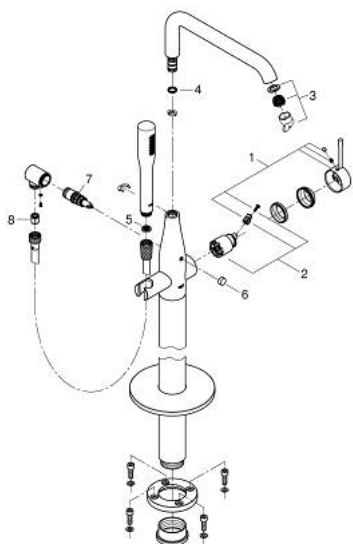

23 491 AL1 ESSENCE PÁKOVÁ VANOVÁ BATERIE, DN 15, MONTÁŽ DO PODLAHY

POPIS PRODUKTU

- Barva: kartáčovaný Hard Graphite
- sada pro konečnou instalaci 45 984
- bez instalační sady
- 35mm keramická kartuše GROHE SilkMove
- s omezovačem teploty
- povrchová úprava GROHE LongLife
- automatický přepínač: vana/sprcha
- otočná výpusť s perlátorem a dorazem
- délka 277 mm
- integrovaná zpětná klapka na výstupu sprchy 1/2"
- s držákem sprchy
- kovová tyčová ruční sprcha
- Silverflex sprchová hadice 1 250 mm 1/2" x 1/2" (28 362)
- ochrana proti zpětnému toku vody

23 491 AL1 ESSENCE PÁKOVÁ VANOVÁ BATERIE, DN 15, MONTÁŽ DO PODLAHY

NÁHRADNÍ DÍLY , července 2016 – Nyní

- 1: Kompletní páka (Č. obj. 46916AL0)
- 2: Kartuše (Č. obj. 46374000)
- 3: Perlátor (Č. obj. 13926000)
- 4: Krycí kroužek (Č. obj. 0128500M)
- 5: Sítko (Č. obj. 0700200M)
- 6: Přepínání (Č. obj. 64989AL0)
- 7: Přepínání (Č. obj. 65655AL0)
- 8: Zpětná klapka (Č. obj. 08565000)