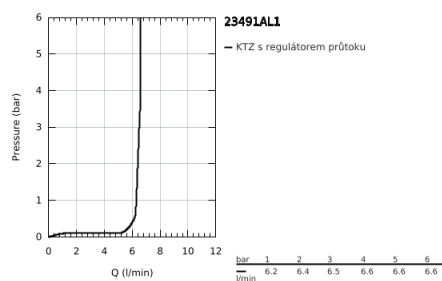

23 491 AL1 ESSENCE PÁKOVÁ VANOVÁ BATERIE, DN 15, MONTÁŽ DO PODLAHY

POPIS PRODUKTU

- Barva: kartáčovaný Hard Graphite
- sada pro konečnou instalaci 45 984
- bez instalační sady
- 35mm keramická kartuše GROHE SilkMove
- s omezovačem teploty
- povrchová úprava GROHE LongLife
- automatický přepínač: vana/sprcha
- otočná výpusť s perlátorem a dorazem
- délka 277 mm
- integrovaná zpětná klapka na výstupu sprchy 1/2"
- s držákem sprchy
- kovová tyčová ruční sprcha
- Silverflex sprchová hadice 1 250 mm 1/2" x 1/2" (28 362)
- ochrana proti zpětnému toku vody

23 491 AL1 ESSENCE PÁKOVÁ VANOVÁ BATERIE, DN 15, MONTÁŽ DO PODLAHY

NÁHRADNÍ DÍLY , července 2016 – Nyní

- 1: Kompletní páka (Č. obj. 46916AL0)
- 2: Kartuše (Č. obj. 46374000)
- 3: Perlátor (Č. obj. 13926000)
- 4: Krycí kroužek (Č. obj. 0128500M)
- 5: Sítko (Č. obj. 0700200M)
- 6: Přepínání (Č. obj. 64989AL0)
- 7: Přepínání (Č. obj. 65655AL0)
- 8: Zpětná klapka (Č. obj. 08565000)