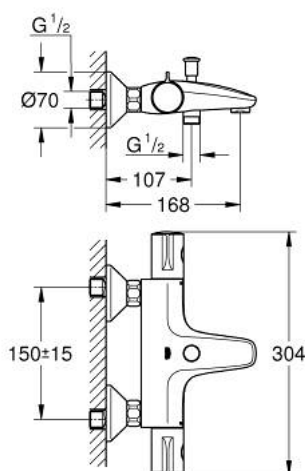

34 567 000 GROHTHERM 800 TERMOSTATICKÁ VANOVÁ BATERIE, DN 15

POPIS PRODUKTU

- Barva: chrom
- nástěnná montáž
- povrchová úprava GROHE Long-Life
- Tlačítková pojistka GROHE SafeStop na 38 °C
- Volitelný omezovač teploty GROHE SafeStop Plus na úrovni 43 °C
- Kompaktní kartuše GROHE TurboStat s voskovaným termočlánkem
- integrovaný uzávěr smíšené vody
- automatický přepínač: vana/sprcha
- ovládání průtoku s úsporným tlačítkem a individuálně nastavitelnou úspornou zarážkou
- keramický vršek DN 15, 180°
- výstup sprchy dole DN 15
- perlátor
- integrované zpětné klapky
- zachytávač nečistot
- ochrana proti zpětnému toku vody
- S-přípojky
- kovová rozeta
- GROHE Water Saving – méně vody, dokonalý průtok

34 567 000 GROHTHERM 800 TERMOSTATICKÁ VANOVÁ BATERIE, DN 15

34 567 000 GROHTHERM 800 TERMOSTATICKÁ VANOVÁ BATERIE, DN 15

NÁHRADNÍ DÍLY , února 2014 – Nyní

- 1: Rukojeť na ovládání teploty (Č. obj. 47981000)
- 2: Upevňovací kroužek (Č. obj. 47743000)
- 3: Kompaktní kartuše termostatu DN 15 (Č. obj. 47439000)
- 4: Uzavírací rukojeť (Č. obj. 47980000)
- 5: Keramický vršek DN 15 (Č. obj. 45346000)
- 5.1: O-Kroužek Ø18,2 x Ø1,7 (Č. obj. 0392400M)
- 6: Zpětná klapka (Č. obj. 47189000)
- 6.1: Sítko (Č. obj. 0726400M)
- 6.2: Zpětná klapka (Č. obj. 08565000)
- 6.3: O-Kroužek Ø17 x Ø2 (Č. obj. 0305500M)
- 7: S-přípojka (Č. obj. 12075000)
- 7.1: Těsnění (Č. obj. 0138600M)
- 7.2: Rozeta (Č. obj. 0221000M)
- 8: Perlátor (Č. obj. 13952000)
- 9: Přepínání (Č. obj. 65648000)
- 10: Přepínání (Č. obj. 65655000)
- 11: Zpětná klapka (Č. obj. 08565000)
- 12: Prodloužení DN 20, 20 mm (Č. obj. 0713000M)*
- 13: Speciální klíč (Č. obj. 19377000)*
- 14: Klíč (Č. obj. 19332000)*
- 15: GROHE TurboStat kartuše DN 15 (Č. obj. 47175000)*