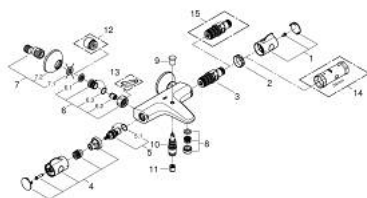

34 567 000 GROHTHERM 800 TERMOSTATICKÁ VANOVÁ BATERIE, DN 15

POPIS PRODUKTU

- Barva: chrom
- nástěnná montáž
- povrchová úprava GROHE Long-Life
- Tlačítková pojistka GROHE SafeStop na 38 °C
- Volitelný omezovač teploty GROHE SafeStop Plus na úrovni 43 °C
- Kompaktní kartuše GROHE TurboStat s voskovaným termočlánkem
- integrovaný uzávěr smíšené vody
- automatický přepínač: vana/sprcha
- ovládání průtoku s úsporným tlačítkem a individuálně nastavitelnou úspornou zarážkou
- keramický vršek DN 15, 180°
- výstup sprchy dole DN 15
- perlátor
- integrované zpětné klapky
- zachytávač nečistot
- ochrana proti zpětnému toku vody
- S-přípojky
- kovová rozeta
- GROHE Water Saving – méně vody, dokonalý průtok

34 567 000 GROHTHERM 800 TERMOSTATICKÁ VANOVÁ BATERIE, DN 15

34 567 000 GROHTHERM 800 TERMOSTATICKÁ VANOVÁ BATERIE, DN 15

NÁHRADNÍ DÍLY , února 2014 – Nyní

- 1: Rukojeť na ovládání teploty (Č. obj. 47981000)
- 2: Upevňovací kroužek (Č. obj. 47743000)
- 3: Kompaktní kartuše termostatu DN 15 (Č. obj. 47439000)
- 4: Uzavírací rukojeť (Č. obj. 47980000)
- 5: Keramický vršek DN 15 (Č. obj. 45346000)
- 5.1: O-Kroužek Ø18,2 x Ø1,7 (Č. obj. 0392400M)
- 6: Zpětná klapka (Č. obj. 47189000)
- 6.1: Sítko (Č. obj. 0726400M)
- 6.2: Zpětná klapka (Č. obj. 08565000)
- 6.3: O-Kroužek Ø17 x Ø2 (Č. obj. 0305500M)
- 7: S-přípojka (Č. obj. 12075000)
- 7.1: Těsnění (Č. obj. 0138600M)
- 7.2: Rozeta (Č. obj. 0221000M)
- 8: Perlátor (Č. obj. 13952000)
- 9: Přepínání (Č. obj. 65648000)
- 10: Přepínání (Č. obj. 65655000)
- 11: Zpětná klapka (Č. obj. 08565000)
- 12: Prodloužení DN 20, 20 mm (Č. obj. 0713000M)*
- 13: Speciální klíč (Č. obj. 19377000)*
- 14: Klíč (Č. obj. 19332000)*
- 15: GROHE TurboStat kartuše DN 15 (Č. obj. 47175000)*