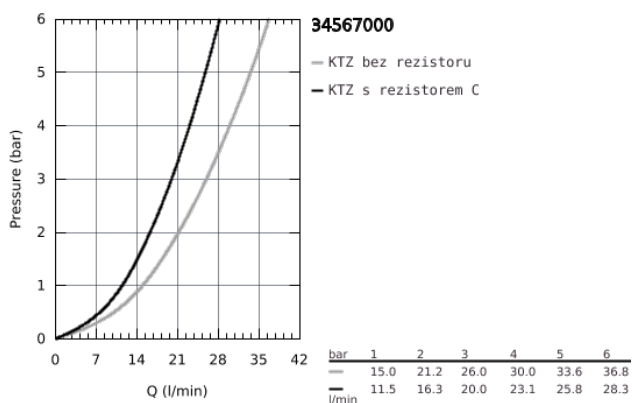

34 567 000 GROHTHERM 800 TERMOSTATICKÁ VANOVÁ BATERIE, DN 15

POPIS PRODUKTU

- Barva: chrom
- nástěnná montáž
- povrchová úprava GROHE Long-Life
- Tlačítková pojistka GROHE SafeStop na 38 °C
- Volitelný omezovač teploty GROHE SafeStop Plus na úrovni 43 °C
- Kompaktní kartuše GROHE TurboStat s voskovaným termočlánkem
- integrovaný uzávěr smíšené vody
- automatický přepínač: vana/sprcha
- ovládání průtoku s úsporným tlačítkem a individuálně nastavitelnou úspornou zarážkou
- keramický vršek DN 15, 180°
- výstup sprchy dole DN 15
- perlátor
- integrované zpětné klapky
- zachytávač nečistot
- ochrana proti zpětnému toku vody
- S-přípojky
- kovová rozeta
- GROHE Water Saving – méně vody, dokonalý průtok

34 567 000 GROHTHERM 800 TERMOSTATICKÁ VANOVÁ BATERIE, DN 15

34 567 000 GROHTHERM 800 TERMOSTATICKÁ VANOVÁ BATERIE, DN 15

NÁHRADNÍ DÍLY , února 2014 – Nyní

- 1: Rukojeť na ovládání teploty (Č. obj. 47981000)
- 2: Upevňovací kroužek (Č. obj. 47743000)
- 3: Kompaktní kartuše termostatu DN 15 (Č. obj. 47439000)
- 4: Uzavírací rukojeť (Č. obj. 47980000)
- 5: Keramický vršek DN 15 (Č. obj. 45346000)
- 5.1: O-Kroužek Ø18,2 x Ø1,7 (Č. obj. 0392400M)
- 6: Zpětná klapka (Č. obj. 47189000)
- 6.1: Sítko (Č. obj. 0726400M)
- 6.2: Zpětná klapka (Č. obj. 08565000)
- 6.3: O-Kroužek Ø17 x Ø2 (Č. obj. 0305500M)
- 7: S-přípojka (Č. obj. 12075000)
- 7.1: Těsnění (Č. obj. 0138600M)
- 7.2: Rozeta (Č. obj. 0221000M)
- 8: Perlátor (Č. obj. 13952000)
- 9: Přepínání (Č. obj. 65648000)
- 10: Přepínání (Č. obj. 65655000)
- 11: Zpětná klapka (Č. obj. 08565000)
- 12: Prodloužení DN 20, 20 mm (Č. obj. 0713000M)*
- 13: Speciální klíč (Č. obj. 19377000)*
- 14: Klíč (Č. obj. 19332000)*
- 15: GROHE TurboStat kartuše DN 15 (Č. obj. 47175000)*