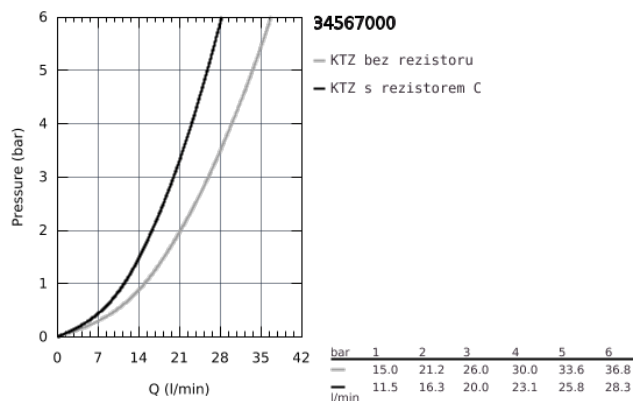

34 567 000 GROHTHERM 800 TERMOSTATICKÁ VANOVÁ BATERIE, DN 15

POPIS PRODUKTU

- Barva: chrom
- nástěnná montáž
- povrchová úprava GROHE Long-Life
- Tlačítková pojistka GROHE SafeStop na 38 °C
- Volitelný omezovač teploty GROHE SafeStop Plus na úrovni 43 °C
- Kompaktní kartuše GROHE TurboStat s voskovaným termočlánkem
- integrovaný uzávěr smíšené vody
- automatický přepínač: vana/sprcha
- ovládání průtoku s úsporným tlačítkem a individuálně nastavitelnou úspornou zarážkou
- keramický vršek DN 15, 180°
- výstup sprchy dole DN 15
- perlátor
- integrované zpětné klapky
- zachytávač nečistot
- ochrana proti zpětnému toku vody
- S-přípojky
- kovová rozeta
- GROHE Water Saving – méně vody, dokonalý průtok

34 567 000 GROHTHERM 800 TERMOSTATICKÁ VANOVÁ BATERIE, DN 15

34 567 000 GROHTHERM 800 TERMOSTATICKÁ VANOVÁ BATERIE, DN 15

NÁHRADNÍ DÍLY , února 2014 – Nyní

- 1: Rukojeť na ovládání teploty (Č. obj. 47981000)
- 2: Upevňovací kroužek (Č. obj. 47743000)
- 3: Kompaktní kartuše termostatu DN 15 (Č. obj. 47439000)
- 4: Uzavírací rukojeť (Č. obj. 47980000)
- 5: Keramický vršek DN 15 (Č. obj. 45346000)
- 5.1: O-Kroužek Ø18,2 x Ø1,7 (Č. obj. 0392400M)
- 6: Zpětná klapka (Č. obj. 47189000)
- 6.1: Sítko (Č. obj. 0726400M)
- 6.2: Zpětná klapka (Č. obj. 08565000)
- 6.3: O-Kroužek Ø17 x Ø2 (Č. obj. 0305500M)
- 7: S-přípojka (Č. obj. 12075000)
- 7.1: Těsnění (Č. obj. 0138600M)
- 7.2: Rozeta (Č. obj. 0221000M)
- 8: Perlátor (Č. obj. 13952000)
- 9: Přepínání (Č. obj. 65648000)
- 10: Přepínání (Č. obj. 65655000)
- 11: Zpětná klapka (Č. obj. 08565000)
- 12: Prodloužení DN 20, 20 mm (Č. obj. 0713000M)*
- 13: Speciální klíč (Č. obj. 19377000)*
- 14: Klíč (Č. obj. 19332000)*
- 15: GROHE TurboStat kartuše DN 15 (Č. obj. 47175000)*