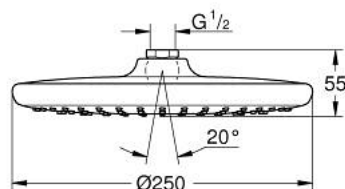

26 666 000 TEMPESTA 250 HLAVOVÁ SPRCHA S JEDNÍM PROUDEM

POPIS PRODUKTU

- Barva: Chrom
- režim proudu: Rain
- maximální průtok (při 3 barech): 8,5 l/min
- Ø 250 mm
- hlavová sprcha s bílým zadním krytem
- kulový kloub s úhlem otáčení ± 10°
- přípojovací závit 1/2"
- GROHE EcoJoy – méně vody, dokonalý průtok
- GROHE DreamSpray – perfektní proud vody
- povrchová úprava GROHE LongLife
- Odvápňovací systém GROHE SpeedClean
- Izolace Inner WaterGuide pro delší životnost
- vhodná pro průtokové ohřívače
- min. doporučený tlak 1,0 baru
- exkluzivně v kanálu Professional

26 666 000 TEMPESTA 250 HLAVOVÁ SPRCHA S JEDNÍM PROUDEM

NÁHRADNÍ DÍLY, února 2019 – Nyní

1: Těsnění Ø18,5 x Ø12 x 2 (Č. obj. 0138900M)

2: Sítko (Č. obj. 48007000)