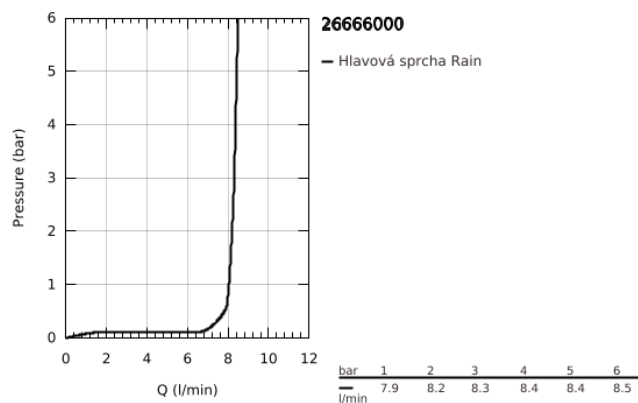

26 666 000 TEMPESTA 250 HLAVOVÁ SPRCHA S JEDNÍM PROUDEM

POPIS PRODUKTU

- Barva: Chrom
- režim proudu: Rain
- maximální průtok (při 3 barech): 8,5 l/min
- Ø 250 mm
- hlavová sprcha s bílým zadním krytem
- kulový kloub s úhlem otáčení ± 10°
- přípojovací závit 1/2"
- GROHE EcoJoy – méně vody, dokonalý průtok
- GROHE DreamSpray – perfektní proud vody
- povrchová úprava GROHE LongLife
- Odvápňovací systém GROHE SpeedClean
- Izolace Inner WaterGuide pro delší životnost
- vhodná pro průtokové ohřívače
- min. doporučený tlak 1,0 baru
- exkluzivně v kanálu Professional

26 666 000 TEMPESTA 250 HLAVOVÁ SPRCHA S JEDNÍM PROUDEM

NÁHRADNÍ DÍLY, února 2019 – Nyní

1: Těsnění Ø18,5 x Ø12 x 2 (Č. obj. 0138900M)

2: Sítko (Č. obj. 48007000)