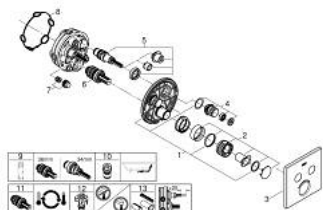

29 124 DC0 GROHTHERM SMARTCONTROL TERMOSTAT PRO PODOMÍTKOVOU INSTALACI S 2 VENTILY

POPIS PRODUKTU

- Barva: SuperSteel
- sada pro konečnou instalaci GROHE Rapido SmartBox (35 600/35 604)
- kovová nástěnná rozeta s GROHE FastFixation (krytá rozeta a těsnění šachty, kryté upevnění), zpětně nastavitelná o 6°
- povrchová úprava GROHE LongLife
- GROHE SmartControl stiskněte pro zapnutí a vypnutí, otočte pro nastavení objemu od GROHE EcoJoy po plný průtok
- vyměnitelné symboly
- Kompaktní kartuše GROHE TurboStat s voskovým termočlánkem
- Tlačítková pojistka GROHE SafeStop na 38 °C
- GROHE Zarážka SafeStop Plus volitelný omezovač teploty na 43°C nebo 46°C včetně
- Vestavěné jednosměrné ventily a zachytávače nečistot
- více vývodů lze provozovat současně
- bez instalační sady
- průtokový výkon: výtok B = 24 l/min, výtok C = 26 l/min, výtok B+C = 29 l/min

29 124 DC0 GROHTHERM SMARTCONTROL TERMOSTAT PRO PODOMÍTKOVOU INSTALACI S 2 VENTILY

NÁHRADNÍ DÍLY , července 2018 – Nyní

- 1: Montážní deska (Č. obj. 48363000)
- 2: Rukojeť na ovládání teploty (Č. obj. 49029DC0)
- 3: Rozeta (Č. obj. 49039DC0)
- 4: Tlačítkové ovládání (Č. obj. 48361DC0)
- 5: Kartuše (Č. obj. 48359000)
- 5.1: kužel (Č. obj. 49088000)
- 6: Kompaktní kartuše termostatu DN 20 (Č. obj. 49028000)
- 7: Zpětná klapka (Č. obj. 47979000)
- 8: Těsnění (Č. obj. 48360000)
- 9: Klíč (Č. obj. 49059000)*
- 10: Kombinace proti zpětnému toku (DIN-EN1717) (Č. obj. 14055000)*
- 11: GROHE TurboStat kartuše DN 20 (Č. obj. 49003000)*
- 12: Servisní zarážky (Č. obj. 1405300M)*
- 13: Univerzální prodlužovací set, 25 mm (Č. obj. 14048000)*