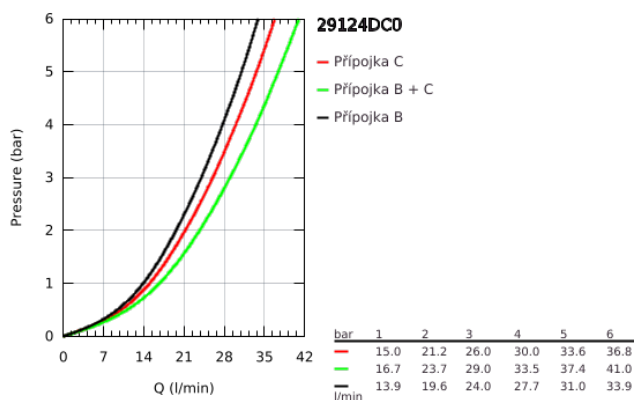

29 124 DC0 GROHTHERM SMARTCONTROL TERMOSTAT PRO PODOMÍTKOVOU INSTALACI S 2 VENTILY

POPIS PRODUKTU

- Barva: SuperSteel
- sada pro konečnou instalaci GROHE Rapido SmartBox (35 600/35 604)
- kovová nástěnná rozeta s GROHE FastFixation (krytá rozeta a těsnění šachty, kryté upevnění), zpětně nastavitelná o 6°
- povrchová úprava GROHE LongLife
- GROHE SmartControl stiskněte pro zapnutí a vypnutí, otočte pro nastavení objemu od GROHE EcoJoy po plný průtok
- vyměnitelné symboly
- Kompaktní kartuše GROHE TurboStat s voskovým termočlánkem
- Tlačítková pojistka GROHE SafeStop na 38 °C
- GROHE Zarážka SafeStop Plus volitelný omezovač teploty na 43°C nebo 46°C včetně
- Vestavěné jednosměrné ventily a zachytávače nečistot
- více vývodů lze provozovat současně
- bez instalační sady
- průtokový výkon: výtok B = 24 l/min, výtok C = 26 l/min, výtok B+C = 29 l/min

29 124 DC0 GROHTHERM SMARTCONTROL TERMOSTAT PRO PODOMÍTKOVOU INSTALACI S 2 VENTILY

NÁHRADNÍ DÍLY , července 2018 – Nyní

- 1: Montážní deska (Č. obj. 48363000)
- 2: Rukojeť na ovládání teploty (Č. obj. 49029DC0)
- 3: Rozeta (Č. obj. 49039DC0)
- 4: Tlačítkové ovládání (Č. obj. 48361DC0)
- 5: Kartuše (Č. obj. 48359000)
- 5.1: kužel (Č. obj. 49088000)
- 6: Kompaktní kartuše termostatu DN 20 (Č. obj. 49028000)
- 7: Zpětná klapka (Č. obj. 47979000)
- 8: Těsnění (Č. obj. 48360000)
- 9: Klíč (Č. obj. 49059000)*
- 10: Kombinace proti zpětnému toku (DIN-EN1717) (Č. obj. 14055000)*
- 11: GROHE TurboStat kartuše DN 20 (Č. obj. 49003000)*
- 12: Servisní zarážky (Č. obj. 1405300M)*
- 13: Univerzální prodlužovací set, 25 mm (Č. obj. 14048000)*