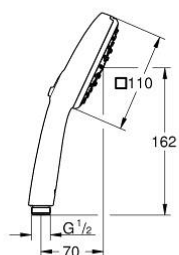

27 574 003 TEMPESTA CUBE 110 RUČNÍ SPRCHA 3 PROUDY

POPIS PRODUKTU

- Barva: Chrom
- Rain, Jet, Massage
- GROHE Water Saving – méně vody, dokonalý průtok
- Grohe SmartSwitch – otočný ovladač pro výběr požadovaného režimu proudu
- GROHE DreamSpray – perfektní proud vody
- povrchová úprava GROHE Long-Life
- Odvápňovací systém SpeedClean
- Inner WaterGuide – Vnitřní izolace pro ochranu povrchu a proti opáření
- Silikonový kroužek ShockProof, který zabraňuje škodám v případě upuštění
- univerzální instalační systém kompatibilní se všemi standardními sprchovými hadicemi
- maximální průtok (při tlaku 3 bary): 7,4 l/min
- doporučený tlak vody min. 1,0 bar
- vhodná pro průtokové ohřivače
- exkluzivně v kanálu Professional

Pure Freude
an Wasser

27 574 003 TEMPESTA CUBE 110 RUČNÍ SPRCHA 3 PROUDY

NÁHRADNÍ DÍLY , července 2021 – Nyní

1: Sítko (Č. obj. 0700200M)