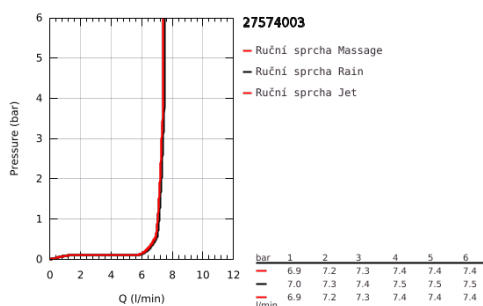

27 574 003 TEMPESTA CUBE 110 RUČNÍ SPRCHA 3 PROUDY

POPIS PRODUKTU

- Barva: Chrom
- Rain, Jet, Massage
- GROHE Water Saving – méně vody, dokonalý průtok
- Grohe SmartSwitch – otočný ovladač pro výběr požadovaného režimu proudu
- GROHE DreamSpray – perfektní proud vody
- povrchová úprava GROHE Long-Life
- Odvápňovací systém SpeedClean
- Inner WaterGuide – Vnitřní izolace pro ochranu povrchu a proti opáření
- Silikonový kroužek ShockProof, který zabraňuje škodám v případě upuštění
- univerzální instalační systém kompatibilní se všemi standardními sprchovými hadicemi
- maximální průtok (při tlaku 3 bary): 7,4 l/min
- doporučený tlak vody min. 1,0 bar
- vhodná pro průtokové ohřivače
- exkluzivně v kanálu Professional

Pure Freude
an Wasser

27 574 003 TEMPESTA CUBE 110 RUČNÍ SPRCHA 3 PROUDY

NÁHRADNÍ DÍLY , července 2021 – Nyní

1: Sítko (Č. obj. 0700200M)