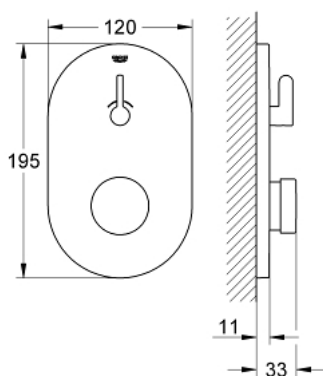

### POPIS PRODUKTU

- Barva: chrom
- povrchová úprava GROHE Long-Life
- chromová rozeta
- 3 nastavení času: krátký - střední - dlouhý (tovární nastavení: střední), cca. 7, 15, 30 sec (v závislosti na tlaku)
- tlakový rozptyl 0,5 - 6 bar
- zachytávač nečistot
- 36 322 001
- bez podomítkového tělesa

### NÁHRADNÍ DÍLY , března 2021 – Nyní

- 1: Nosný rám (Č. obj. 42419000)
- 2: připojovací hadice (Č. obj. 42417000)
- 2.1: Filtr (Č. obj. 4241300M)
- 2.2: Zpětná klapka (Č. obj. 4240400M)
- 3: Připojná hadička, set (Č. obj. 43566000)
- 4: Kartuše (Č. obj. 42412000)
- 4.1: Vkládací kroužky (Č. obj. 4282000M)
- 4.2: Sada těsnění (Č. obj. 4271500M)
- 5: Směšovací páka (Č. obj. 42441000)
- 5.1: O-kroužek (Č. obj. 4284000M)