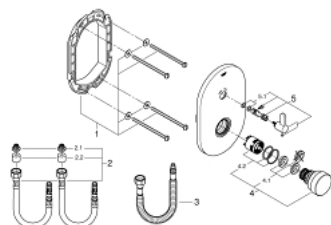

### POPIS PRODUKTU

- Barva: chrom
- povrchová úprava GROHE Long-Life
- chromová rozeta
- 3 nastavení času: krátký - střední - dlouhý (tovární nastavení: střední), cca. 7, 15, 30 sec (v závislosti na tlaku)
- tlakový rozptyl 0,5 - 6 bar
- zachytávač nečistot
- 36 322 001
- bez podomítkového tělesa

### NÁHRADNÍ DÍLY , března 2021 – Nyní

- 1: Nosný rám (Č. obj. 42419000)
- 2: připojovací hadice (Č. obj. 42417000)
- 2.1: Filtr (Č. obj. 4241300M)
- 2.2: Zpětná klapka (Č. obj. 4240400M)
- 3: Připojná hadička, set (Č. obj. 43566000)
- 4: Kartuše (Č. obj. 42412000)
- 4.1: Vkládací kroužky (Č. obj. 4282000M)
- 4.2: Sada těsnění (Č. obj. 4271500M)
- 5: Směšovací páka (Č. obj. 42441000)
- 5.1: O-kroužek (Č. obj. 4284000M)