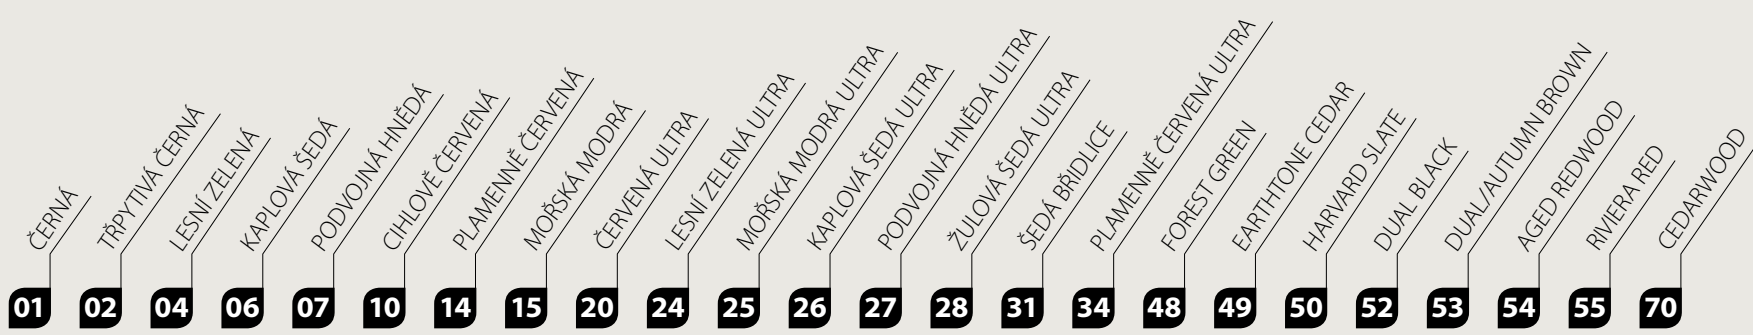

Monarch®

Platinová systémová záruka 10 / Produktová záruka 25

2,58 48 12,5 15°-85°

Monarch®-Diamant

Platinová systémová záruka 10 / Produktová záruka 25

2,46 42 12,0 15°-85°

Barvy

- plocha pokrytá jedním balíkem (max. m²)
- počet balíků na paletě
- hmotnost / m²