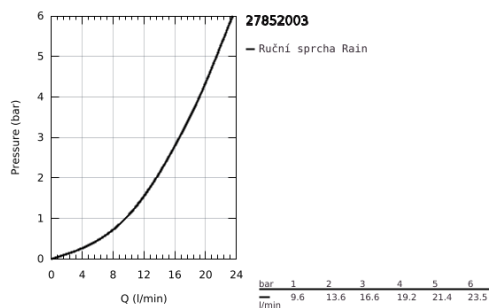

27 852 003 TEMPESTA 110 RUČNÍ SPRCHA

POPIS PRODUKTU

- Barva: Chrom
- Rain
- GROHE DreamSpray – perfektní proud vody
- povrchová úprava GROHE Long-Life
- Odvápňovací systém SpeedClean
- Inner WaterGuide – Vnitřní izolace pro ochranu povrchu a proti opaření
- Silikonový kroužek ShockProof, který zabraňuje škodám v případě upuštění
- univerzální instalační systém kompatibilní se všemi standardními sprchovými hadicemi
- maximální průtok (při tlaku 3 bary): 16,6 l/min
- doporučený tlak vody min. 1,0 bar
- vhodná pro průtokové ohřívače
- exkluzivně v kanálu Professional

Pure Freude
an Wasser

27 852 003 TEMPESTA 110 RUČNÍ SPRCHA

NÁHRADNÍ DÍLY , dubna 2020 – Nyní

1: Sítko (Č. obj. 0700200M)