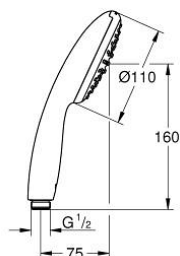

27 852 003 TEMPESTA 110 RUČNÍ SPRCHA

POPIS PRODUKTU

- Barva: Chrom
- Rain
- GROHE DreamSpray – perfektní proud vody
- povrchová úprava GROHE Long-Life
- Odvápňovací systém SpeedClean
- Inner WaterGuide – Vnitřní izolace pro ochranu povrchu a proti opaření
- Silikonový kroužek ShockProof, který zabraňuje škodám v případě upuštění
- univerzální instalační systém kompatibilní se všemi standardními sprchovými hadicemi
- maximální průtok (při tlaku 3 bary): 16,6 l/min
- doporučený tlak vody min. 1,0 bar
- vhodná pro průtokové ohřívače
- exkluzivně v kanálu Professional

Pure Freude
an Wasser

27 852 003 TEMPESTA 110 RUČNÍ SPRCHA

NÁHRADNÍ DÍLY , dubna 2020 – Nyní

1: Sítko (Č. obj. 0700200M)