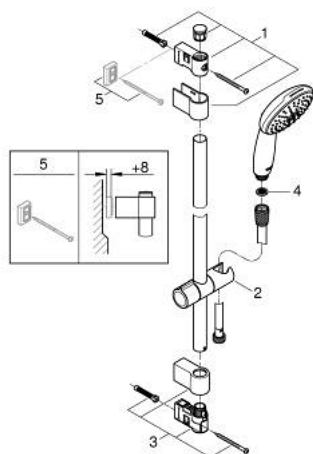

### POPIS PRODUKTU

- Barva: Chrom
- obsah:
  - ruční sprcha Tempesta 110 (26 161)
  - sprchová tyč, 900 mm (27 524)
  - sprchová hadice Relexaflex 1750 mm 1/2" x 1/2" (28 154)
- GROHE EcoJoy – méně vody, dokonalý průtok
- GROHE SmartSwitch – otočný ovladač pro výběr požadovaného režimu proudu
- GROHE DreamSpray – perfektní proud vody
- povrchová úprava GROHE LongLife
- GROHE FastFixation (nastavitelný horní držák pro stávající otvory)
- nastavitelný posuvný držák (sprchový držák posuvný otočením)
- Odvápňovací systém GROHE SpeedClean
- Inner WaterGuide – Vnitřní izolace pro ochranu povrchu a proti opaření
- Silikonový kroužek ShockProof, který zabraňuje škodám v případě upuštění
- maximální průtok (při 3 barech): 7,4 l/min
- min. doporučený tlak 1,0 baru
- vhodná pro průtokové ohřívače
- exkluzivně v kanálu Professional

### NÁHRADNÍ DÍLY , listopadu 2021 – Nyní

1: Držák sprchové tyče (Č. obj. 48607000)

2: Vodící prvek (Č. obj. 48609000)

3: Držák sprchové tyče (Č. obj. 48608000)

4: Sítko (Č. obj. 0700200M)

5: Vymezovací podložka (Č. obj. 48543001)\*