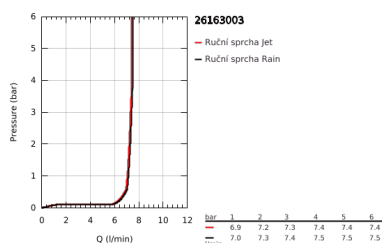

## 26 163 003 TEMPESTA 110 SADA SE SPRCHOVOU TYČÍ, 2 PROUDY (RAIN, JET)

### POPIS PRODUKTU

- Barva: Chrom
- obsah:
  - ruční sprcha Tempesta 110 (26 161)
  - sprchová tyč, 900 mm (27 524)
  - sprchová hadice Relexaflex 1750 mm 1/2" x 1/2" (28 154)
- GROHE EcoJoy – méně vody, dokonalý průtok
- GROHE SmartSwitch – otočný ovladač pro výběr požadovaného režimu proudu
- GROHE DreamSpray – perfektní proud vody
- povrchová úprava GROHE LongLife
- GROHE FastFixation (nastavitelný horní držák pro stávající otvory)
- nastavitelný posuvný držák (sprchový držák posuvný otočením)
- Odvápňovací systém GROHE SpeedClean
- Inner WaterGuide – Vnitřní izolace pro ochranu povrchu a proti opaření
- Silikonový kroužek ShockProof, který zabraňuje škodám v případě upuštění
- maximální průtok (při 3 barech): 7,4 l/min
- min. doporučený tlak 1,0 baru
- vhodná pro průtokové ohřívače
- exkluzivně v kanálu Professional