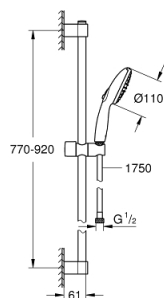

### POPIS PRODUKTU

- Barva: Chrom
- obsah:
  - ruční sprcha Tempesta 110 (26 161)
  - sprchová tyč, 900 mm (27 524)
  - sprchová hadice Relexaflex 1750 mm 1/2" x 1/2" (28 154)
- GROHE EcoJoy – méně vody, dokonalý průtok
- GROHE SmartSwitch – otočný ovladač pro výběr požadovaného režimu proudu
- GROHE DreamSpray – perfektní proud vody
- povrchová úprava GROHE LongLife
- GROHE FastFixation (nastavitelný horní držák pro stávající otvory)
- nastavitelný posuvný držák (sprchový držák posuvný otočením)
- Odvápňovací systém GROHE SpeedClean
- Inner WaterGuide – Vnitřní izolace pro ochranu povrchu a proti opaření
- Silikonový kroužek ShockProof, který zabraňuje škodám v případě upuštění
- maximální průtok (při 3 barech): 7,4 l/min
- min. doporučený tlak 1,0 baru
- vhodná pro průtokové ohřívače
- exkluzivně v kanálu Professional

### NÁHRADNÍ DÍLY , listopadu 2021 – Nyní

1: Držák sprchové tyče (Č. obj. 48607000)

2: Vodící prvek (Č. obj. 48609000)

3: Držák sprchové tyče (Č. obj. 48608000)

4: Sítko (Č. obj. 0700200M)

5: Vymezovací podložka (Č. obj. 48543001)\*