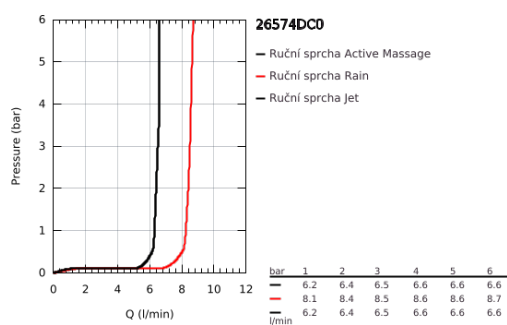

## 26 574 DC0 RAINSHOWER SMARTACTIVE 130 RUČNÍ SPRCHA 3 PROUDY

### POPIS PRODUKTU

- Barva: SuperSteel
- trysková plocha SuperSteel
- režimy proudu: Rain, Jet, ActiveMassage
- maximální průtok (při 3 barech): 8,5 l/min
- GROHE EcoJoy – méně vody, dokonalý průtok
- GROHE DreamSpray – perfektní proud vody
- GROHE SmartTip výběr sprchové trysky stiskem prstence
- povrchová úprava GROHE LongLife
- Odvápňovací systém GROHE SpeedClean
- Izolace Inner WaterGuide pro delší životnost
- univerzální instalační systém kompatibilní se všemi standardními sprchovými hadicemi
- vhodná pro průtokové ohřívače