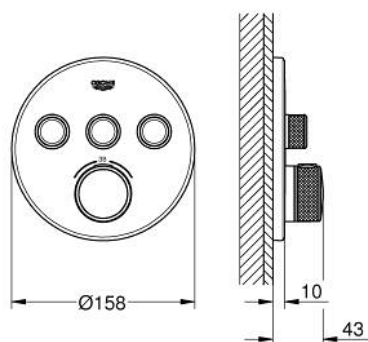

29 121 DC0 GROHTHERM SMARTCONTROL TERMOSTAT PRO PODOMÍTKOVOU INSTALACI S TŘEMI VENTILY

POPIS PRODUKTU

- Barva: SuperSteel
- sada pro konečnou instalaci GROHE Rapido SmartBox (35 600/35 604)
- kovová nástěnná rozeta s GROHE FastFixation (krytá rozeta a těsnění šachty, kryté upevnění), zpětně nastavitelná o 6°
- povrchová úprava GROHE LongLife
- GROHE SmartControl stiskněte pro zapnutí a vypnutí, otočte pro nastavení objemu od GROHE EcoJoy po plný průtok
- vyměnitelné symboly
- Kompaktní kartuše GROHE TurboStat s voskovým termočlánkem
- Tlačítková pojistka GROHE SafeStop na 38 °C
- GROHE Zarážka SafeStop Plus volitelný omezovač teploty na 43°C nebo 46°C včetně
- Vestavěné jednosměrné ventily a zachytávače nečistot
- více vývodů lze provozovat současně
- bez instalační sady
- průtok: výstup A = 23 l/min, výstup B = 27 l/min, výstup C = 23 l/min, výstup A + B = 33 l/min, výstup A + B + C = 36 l/min

29 121 DC0 GROHTHERM SMARTCONTROL TERMOSTAT PRO PODOMÍTKOVOU INSTALACI S TŘEMI VENTILY

NÁHRADNÍ DÍLY , ledna 2020 – Nyní

- 1: Montážní deska (Č. obj. 48362000)
 - 2: Rukojeť na ovládání teploty (Č. obj. 49029DC0)
 - 3: Rozeta (Č. obj. 49035DC0)
 - 4: Tlačítkové ovládání (Č. obj. 48361DC0)
 - 5: Kartuše (Č. obj. 48359000)
 - 5.1: kužel (Č. obj. 49088000)
 - 6: Kompaktní kartuše termostatu DN 20 (Č. obj. 49028000)
 - 7: Zpětná klapka (Č. obj. 47979000)
 - 8: Těsnění (Č. obj. 48360000)
 - 9: Klíč (Č. obj. 49059000)*
 - 10: GROHE TurboStat kartuše DN 20 (Č. obj. 49003000)*
 - 11: Servisní zarážky (Č. obj. 1405300M)*
 - 12: Univerzální prodlužovací set, 25 mm (Č. obj. 14048000)*
- * Volitelné příslušenství