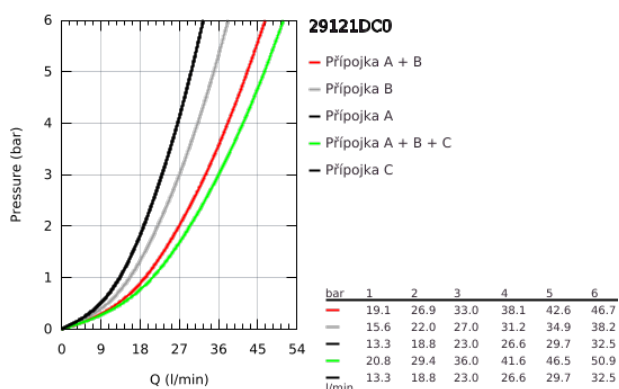

29 121 DC0 GROHTHERM SMARTCONTROL TERMOSTAT PRO PODOMÍTKOVOU INSTALACI S TŘEMI VENTILY

POPIS PRODUKTU

- Barva: SuperSteel
- sada pro konečnou instalaci GROHE Rapido SmartBox (35 600/35 604)
- kovová nástěnná rozeta s GROHE FastFixation (krytá rozeta a těsnění šachty, kryté upevnění), zpětně nastavitelná o 6°
- povrchová úprava GROHE LongLife
- GROHE SmartControl stiskněte pro zapnutí a vypnutí, otočte pro nastavení objemu od GROHE EcoJoy po plný průtok
- vyměnitelné symboly
- Kompaktní kartuše GROHE TurboStat s voskovým termočlánkem
- Tlačítková pojistka GROHE SafeStop na 38 °C
- GROHE Zarážka SafeStop Plus volitelný omezovač teploty na 43°C nebo 46°C včetně
- Vestavěné jednosměrné ventily a zachytávače nečistot
- více vývodů lze provozovat současně
- bez instalační sady
- průtok: výstup A = 23 l/min, výstup B = 27 l/min, výstup C = 23 l/min, výstup A + B = 33 l/min, výstup A + B + C = 36 l/min

29 121 DC0 GROHTHERM SMARTCONTROL TERMOSTAT PRO PODOMÍTKOVOU INSTALACI S TŘEMI VENTILY

NÁHRADNÍ DÍLY , ledna 2020 – Nyní

- 1: Montážní deska (Č. obj. 48362000)
 - 2: Rukojeť na ovládání teploty (Č. obj. 49029DC0)
 - 3: Rozeta (Č. obj. 49035DC0)
 - 4: Tlačítkové ovládání (Č. obj. 48361DC0)
 - 5: Kartuše (Č. obj. 48359000)
 - 5.1: kužel (Č. obj. 49088000)
 - 6: Kompaktní kartuše termostatu DN 20 (Č. obj. 49028000)
 - 7: Zpětná klapka (Č. obj. 47979000)
 - 8: Těsnění (Č. obj. 48360000)
 - 9: Klíč (Č. obj. 49059000)*
 - 10: GROHE TurboStat kartuše DN 20 (Č. obj. 49003000)*
 - 11: Servisní zarážky (Č. obj. 1405300M)*
 - 12: Univerzální prodlužovací set, 25 mm (Č. obj. 14048000)*
- * Volitelné příslušenství