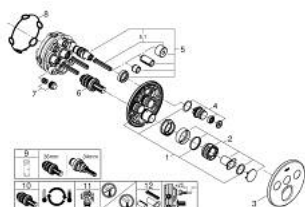

29 121 DC0 GROHTHERM SMARTCONTROL TERMOSTAT PRO PODOMÍTKOVOU INSTALACI S TŘEMI VENTILY

POPIS PRODUKTU

- Barva: SuperSteel
- sada pro konečnou instalaci GROHE Rapido SmartBox (35 600/35 604)
- kovová nástěnná rozeta s GROHE FastFixation (krytá rozeta a těsnění šachty, kryté upevnění), zpětně nastavitelná o 6°
- povrchová úprava GROHE LongLife
- GROHE SmartControl stiskněte pro zapnutí a vypnutí, otočte pro nastavení objemu od GROHE EcoJoy po plný průtok
- vyměnitelné symboly
- Kompaktní kartuše GROHE TurboStat s voskovým termočlánkem
- Tlačítková pojistka GROHE SafeStop na 38 °C
- GROHE Zarážka SafeStop Plus volitelný omezovač teploty na 43°C nebo 46°C včetně
- Vestavěné jednosměrné ventily a zachytávače nečistot
- více vývodů lze provozovat současně
- bez instalační sady
- průtok: výstup A = 23 l/min, výstup B = 27 l/min, výstup C = 23 l/min, výstup A + B = 33 l/min, výstup A + B + C = 36 l/min

29 121 DC0 GROHTHERM SMARTCONTROL TERMOSTAT PRO PODOMÍTKOVOU INSTALACI S TŘEMI VENTILY

NÁHRADNÍ DÍLY , ledna 2020 – Nyní

- 1: Montážní deska (Č. obj. 48362000)
 - 2: Rukojeť na ovládání teploty (Č. obj. 49029DC0)
 - 3: Rozeta (Č. obj. 49035DC0)
 - 4: Tlačítkové ovládání (Č. obj. 48361DC0)
 - 5: Kartuše (Č. obj. 48359000)
 - 5.1: kužel (Č. obj. 49088000)
 - 6: Kompaktní kartuše termostatu DN 20 (Č. obj. 49028000)
 - 7: Zpětná klapka (Č. obj. 47979000)
 - 8: Těsnění (Č. obj. 48360000)
 - 9: Klíč (Č. obj. 49059000)*
 - 10: GROHE TurboStat kartuše DN 20 (Č. obj. 49003000)*
 - 11: Servisní zarážky (Č. obj. 1405300M)*
 - 12: Univerzální prodlužovací set, 25 mm (Č. obj. 14048000)*
- * Volitelné příslušenství