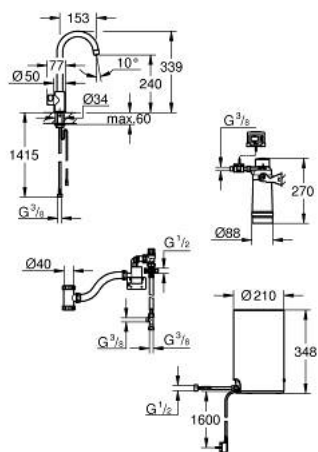

## 30 085 001 GROHE RED MONO VÝPUSŤ VE TVARU PÍSMENE L, VELIKOST M

### POPIS PRODUKTU

- Barva: Chrom
- obsah:
  - Stojánková baterie GROHE Red Mono
  - jednotvorová montáž
  - C-výpusť
  - GROHE ChildLock tlačítka2 pro vroucí vodu
  - TÜV certifikované trojitě elektronické zabezpečení proti neúmyslnému aktivaci vroucí vody
- povrchová úprava GROHE LongLife
- izolovaná trubková výpusť
- otočný úhel 150°
- přípojka pro bojler GROHE Red
- GROHE Red bojler velikost M
- Zásobník pro vroucí a teplou vodu
- 3 litry 100° C vroucí vody
- Celková kapacita 4 litry
- požadovaný vstupní tlak: 1-7 barů
- s flexibilní připojovací hadicí a výstupem pro vařící vodu
- certifikace CE
- napájení 230 V 50 Hz
- Příkon 2100 W
- Pohotovostní příkon 15 W
- energetická třída účinnosti A
- Úvodní sada filtru GROHE Blue S
- pro ochranu bojleru před vodním kamenem
- kapacita 600 l při 20° dKH
- jednotka pro měření průtoku

### NÁHRADNÍ DÍLY , srpna 2013 – Nyní

- 1: Ovládací jednotka (Č. obj. 46997000)
- 2: Perlátor (Č. obj. 13999000)
- 3: Bojler, vel. M (Č. obj. 40830001)
- 4: Bezpečnostní kombinace (Č. obj. 48371000)
- 5: Startovní sada - filtr velikost S s filtrační hlavou (Č. obj. 40438001)
- 5.1: filtrační hlavice (Č. obj. 64508001)
- 5.2: Filtr velikost S (Č. obj. 40404001)
- 6: Směšovací ventil (Č. obj. 40841001)\*
- 7: Filtr velikost L (Č. obj. 40412001)\*
- 8: Filtr velikost M (Č. obj. 40430001)\*
- 9: Aktivní uhlíkový filtr (Č. obj. 40547001)\*
- 10: Ultrasafe filtr (Č. obj. 40575001)\*
- 11: Magnesiový filtr (Č. obj. 40691001)\*