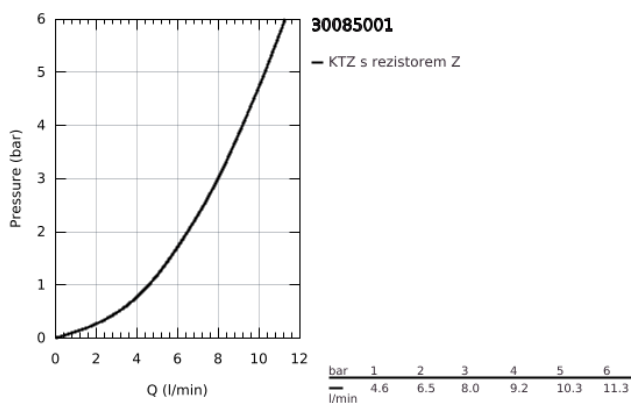

## 30 085 001 GROHE RED MONO VÝPUSŤ VE TVARU PÍSMENE L, VELIKOST M

### POPIS PRODUKTU

- Barva: Chrom
- obsah:
  - Stojánková baterie GROHE Red Mono
  - jednotvorová montáž
  - C-výpusť
  - GROHE ChildLock tlačítka2 pro vroucí vodu
  - TÜV certifikované trojitě elektronické zabezpečení proti neúmyslnému aktivaci vroucí vody
- povrchová úprava GROHE LongLife
- izolovaná trubková výpusť
- otočný úhel 150°
- přípojka pro bojler GROHE Red
- GROHE Red bojler velikost M
- Zásobník pro vroucí a teplou vodu
- 3 litry 100° C vroucí vody
- Celková kapacita 4 litry
- požadovaný vstupní tlak: 1-7 barů
- s flexibilní připojovací hadicí a výstupem pro vařící vodu
- certifikace CE
- napájení 230 V 50 Hz
- Příkon 2100 W
- Pohotovostní příkon 15 W
- energetická třída účinnosti A
- Úvodní sada filtru GROHE Blue S
- pro ochranu bojleru před vodním kamenem
- kapacita 600 l při 20° dKH
- jednotka pro měření průtoku