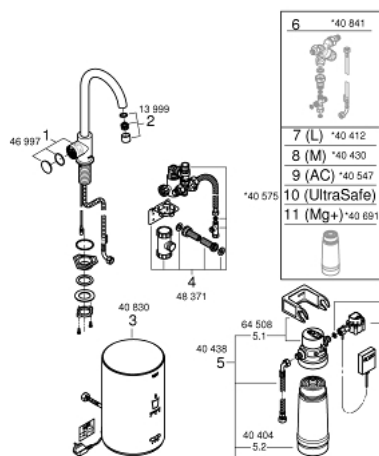

## 30 085 001 GROHE RED MONO VÝPUSŤ VE TVARU PÍSMENE L, VELIKOST M

### POPIS PRODUKTU

- Barva: Chrom
- obsah:
  - Stojánková baterie GROHE Red Mono
  - jednotvorová montáž
  - C-výpusť
  - GROHE ChildLock tlačítka2 pro vroucí vodu
  - TÜV certifikované trojitě elektronické zabezpečení proti neúmyslnému aktivaci vroucí vody
- povrchová úprava GROHE LongLife
- izolovaná trubková výpusť
- otočný úhel 150°
- přípojka pro bojler GROHE Red
- GROHE Red bojler velikost M
- Zásobník pro vroucí a teplou vodu
- 3 litry 100° C vroucí vody
- Celková kapacita 4 litry
- požadovaný vstupní tlak: 1-7 barů
- s flexibilní připojovací hadicí a výstupem pro vařící vodu
- certifikace CE
- napájení 230 V 50 Hz
- Příkon 2100 W
- Pohotovostní příkon 15 W
- energetická třída účinnosti A
- Úvodní sada filtru GROHE Blue S
- pro ochranu bojleru před vodním kamenem
- kapacita 600 l při 20° dKH
- jednotka pro měření průtoku

### NÁHRADNÍ DÍLY , srpna 2013 – Nyní

- 1: Ovládací jednotka (Č. obj. 46997000)
- 2: Perlátor (Č. obj. 13999000)
- 3: Bojler, vel. M (Č. obj. 40830001)
- 4: Bezpečnostní kombinace (Č. obj. 48371000)
- 5: Startovní sada - filtr velikost S s filtrační hlavou (Č. obj. 40438001)
- 5.1: filtrační hlavice (Č. obj. 64508001)
- 5.2: Filtr velikost S (Č. obj. 40404001)
- 6: Směšovací ventil (Č. obj. 40841001)\*
- 7: Filtr velikost L (Č. obj. 40412001)\*
- 8: Filtr velikost M (Č. obj. 40430001)\*
- 9: Aktivní uhlíkový filtr (Č. obj. 40547001)\*
- 10: Ultrasafe filtr (Č. obj. 40575001)\*
- 11: Magnesiový filtr (Č. obj. 40691001)\*