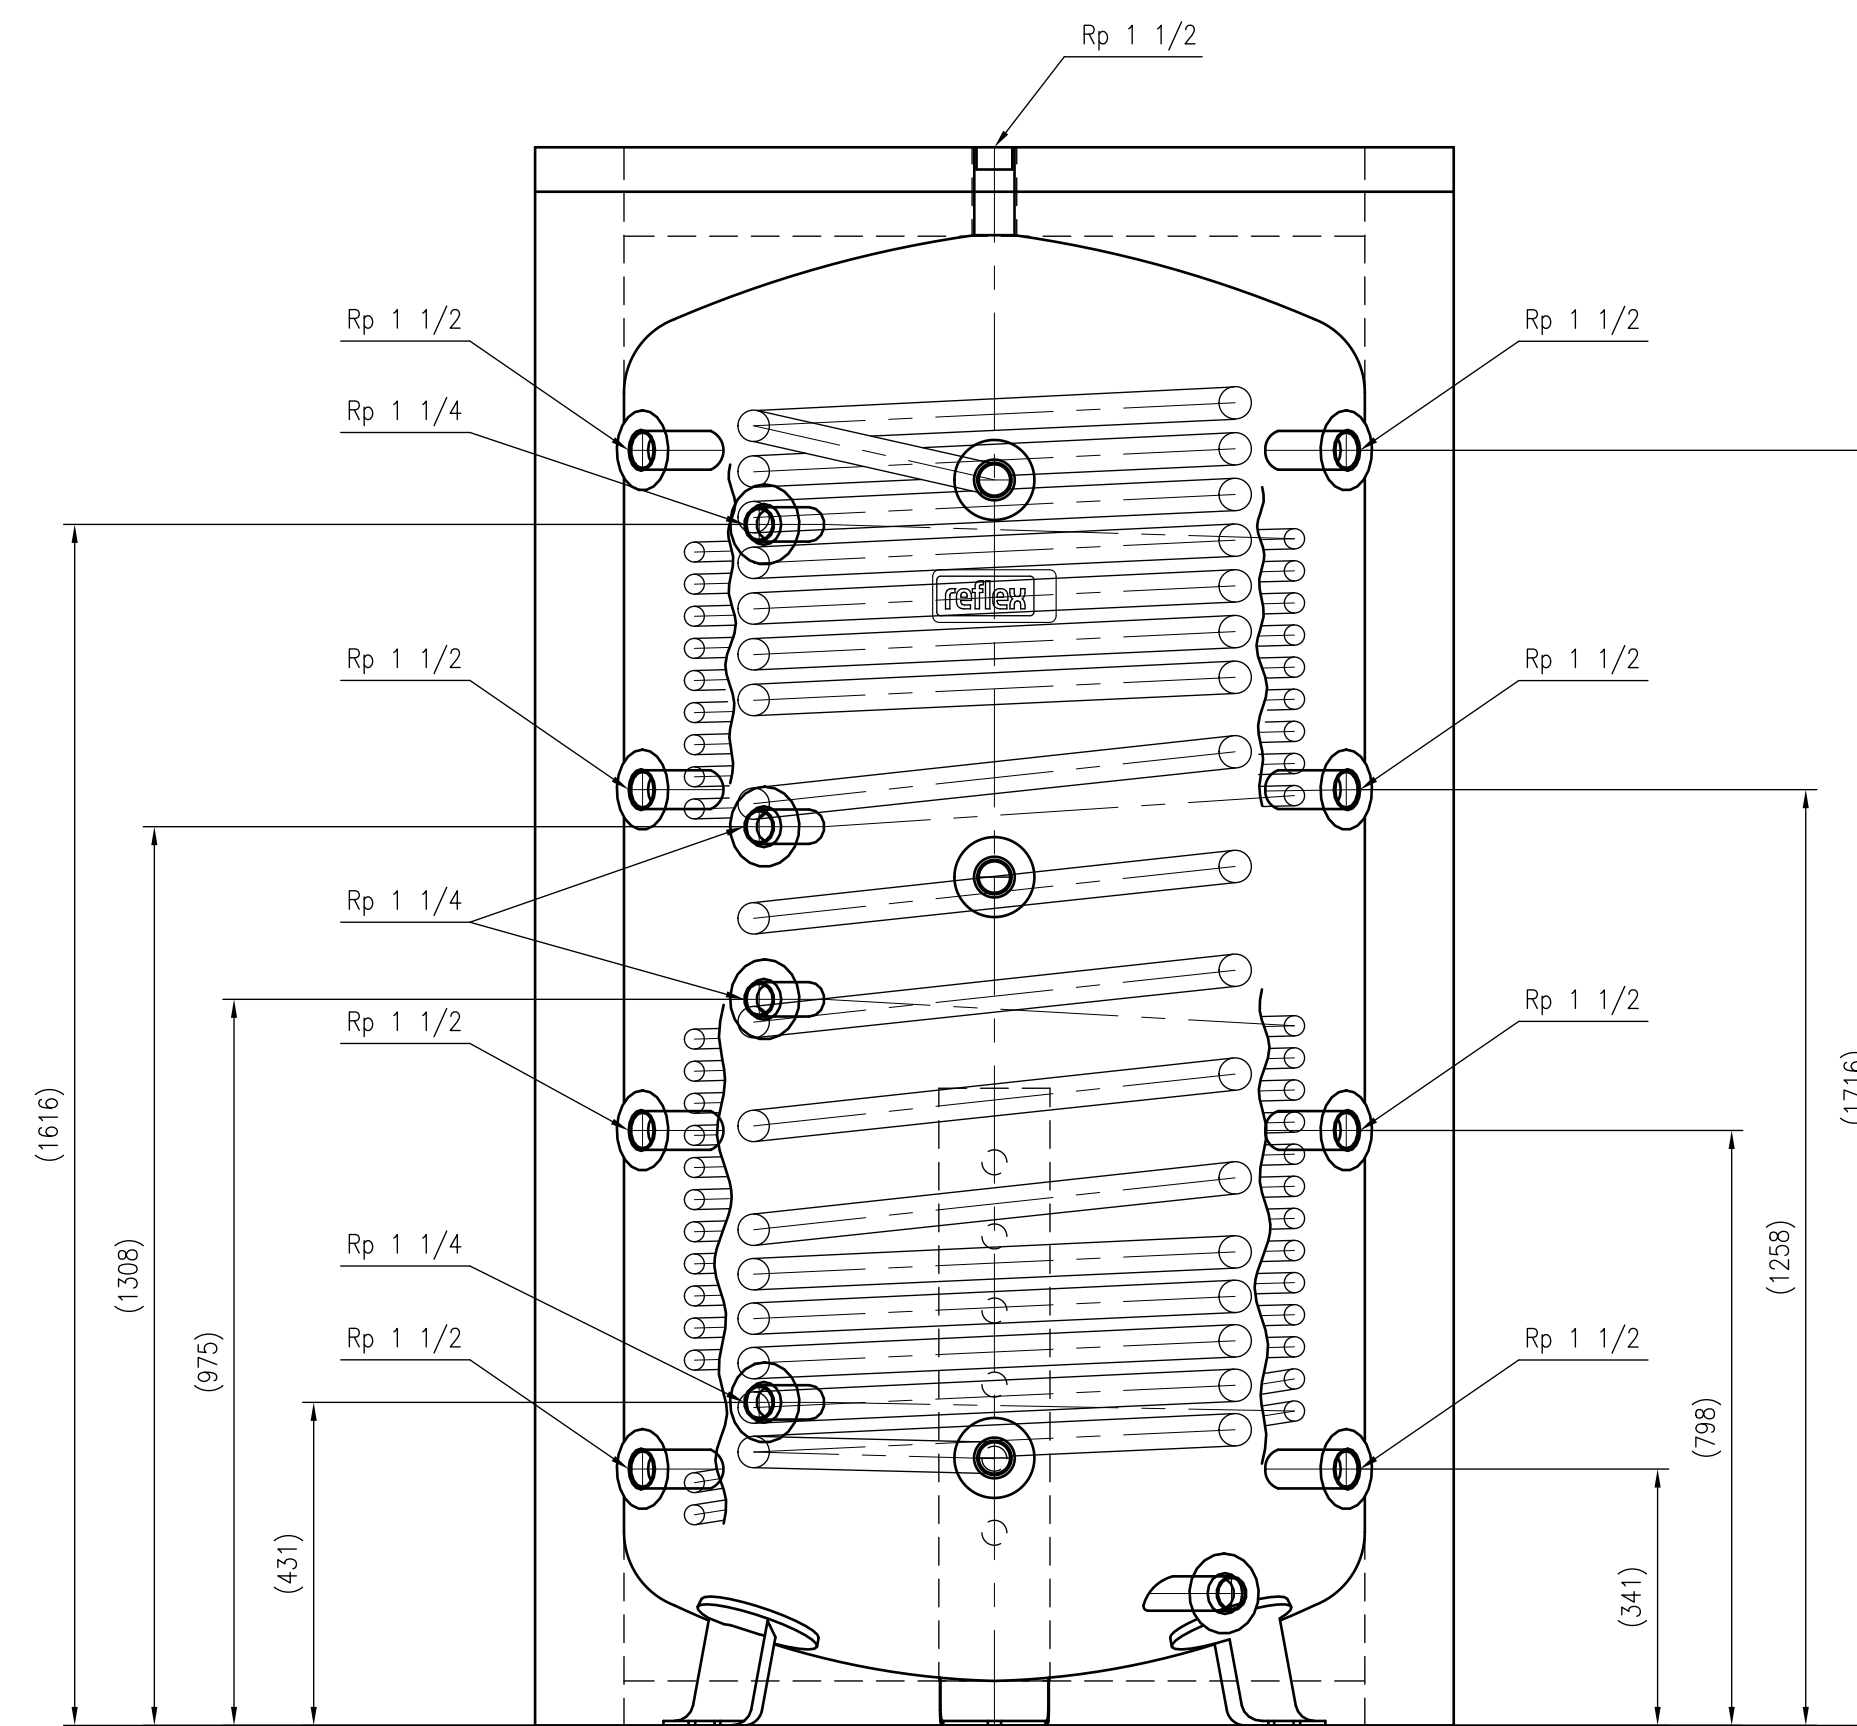

Side view

Front view

Isometric view

Top view

Unterliegt nicht dem Änderungsdienst/ Not subject to change management		Maßstab/ Scale: 1:10	Format/ Size: A1
Revision 23.08.2016	Storatherm Heat Combi HC 1500 2_C – 7859900		