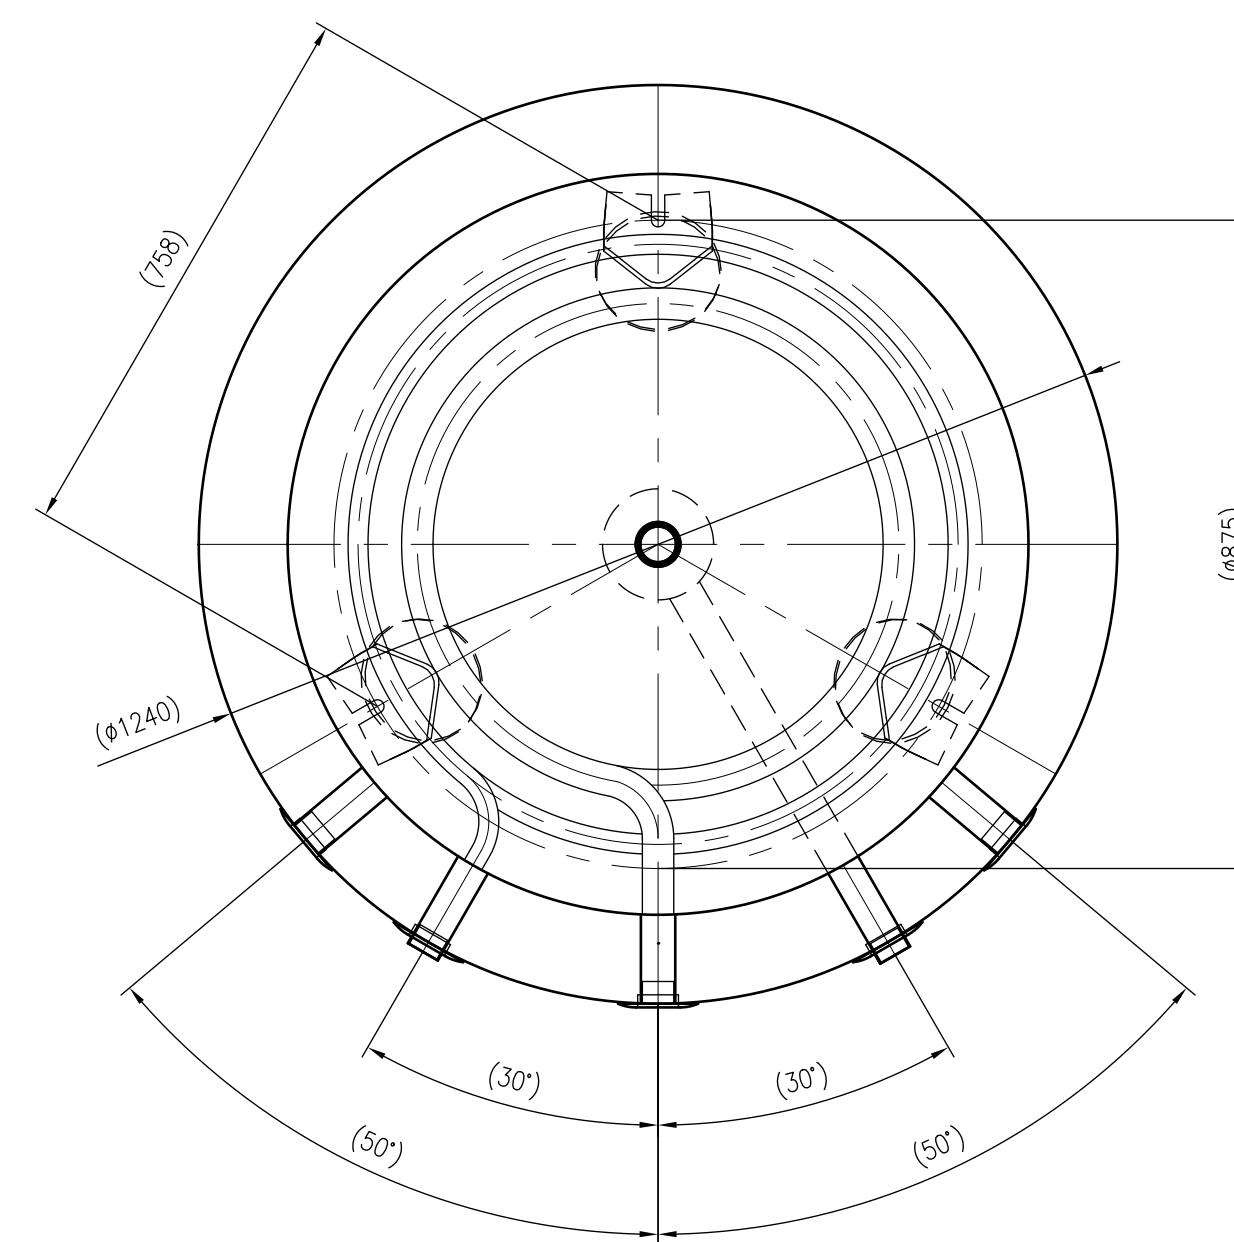

Side view

Front view

Isometric view

Top view

Unterliegt nicht dem Änderungsdienst/ Not subject to change management		Maßstab/ Scale: 1:10	Format/ Size: A1
Revision 23.08.2016	Storatherm Heat Combi HC 1500 2_C – 7859900		