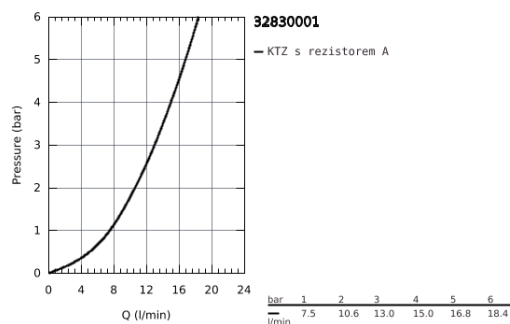

32 830 001 EUROSMART COSMOPOLITAN PÁKOVÁ UMYVADLOVÁ BATERIE DN15, VELIKOST L

POPIS PRODUKTU

- Barva: chrom
- jednootvorová montáž
- kovová ovládací páka
- skryté upevnění páky
- keramická kartuše s technologií GROHE SilkMove 35 mm
- variabilně nastavitelný omezovač průtoku
- GROHE Long-Life povrch
- vedení vody uvnitř - bez niklu a olova
- GROHE FastFixation rychlomontážní systém
- perlátor
- otočná výpusť s nastavitelným otáčením raménka
- odtoková souprava DN 32
- flexi připojovací hadičky
- omezovač teploty na objednávku (46 375)

32 830 001 EUROSMART COSMOPOLITAN PÁKOVÁ UMYVADLOVÁ BATERIE DN15, VELIKOST L

NÁHRADNÍ DÍLY , srpna 2017 – Nyní

- 1: Kompletní páka (Č. obj. 46683000)
 - 2: Kartuše (Č. obj. 46374000)
 - 3: Perlátor (Č. obj. 48418000)
 - 4: Táhlo (Č. obj. 46739000)
 - 5: Kontrašroubení (Č. obj. 46671000)
 - 6: Odpadová garnitura DN 32 (Č. obj. 28910000)
 - 6.1: Zátka (Č. obj. 07182000)
 - 6.2: Excentrická ovládací páka (Č. obj. 07052000)
 - 7: Klíč (Č. obj. 19332000)*
 - 8: Montážní klíč (Č. obj. 19017000)*
 - 9: Excentrická ovládací páka (Č. obj. 07341000)*
- * Volitelné příslušenství