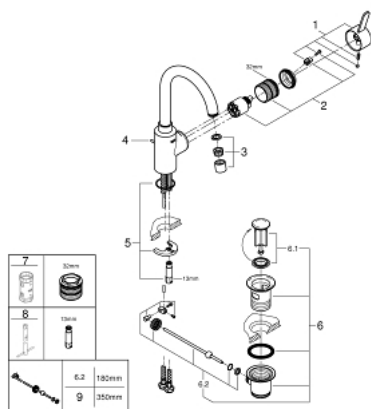

32 830 001 EUROSMART COSMOPOLITAN PÁKOVÁ UMYVADLOVÁ BATERIE DN15, VELIKOST L

POPIS PRODUKTU

- Barva: chrom
- jednootvorová montáž
- kovová ovládací páka
- skryté upevnění páky
- keramická kartuše s technologií GROHE SilkMove 35 mm
- variabilně nastavitelný omezovač průtoku
- GROHE Long-Life povrch
- vedení vody uvnitř - bez niklu a olova
- GROHE FastFixation rychlomontážní systém
- perlátor
- otočná výpusť s nastavitelným otáčením raménka
- odtoková souprava DN 32
- flexi připojovací hadičky
- omezovač teploty na objednávku (46 375)

32 830 001 EUROSMART COSMOPOLITAN PÁKOVÁ UMYVADLOVÁ BATERIE DN15, VELIKOST L

NÁHRADNÍ DÍLY , srpna 2017 – Nyní

- 1: Kompletní páka (Č. obj. 46683000)
 - 2: Kartuše (Č. obj. 46374000)
 - 3: Perlátor (Č. obj. 48418000)
 - 4: Táhlo (Č. obj. 46739000)
 - 5: Kontrašroubení (Č. obj. 46671000)
 - 6: Odpadová garnitura DN 32 (Č. obj. 28910000)
 - 6.1: Zátka (Č. obj. 07182000)
 - 6.2: Excentrická ovládací páka (Č. obj. 07052000)
 - 7: Klíč (Č. obj. 19332000)*
 - 8: Montážní klíč (Č. obj. 19017000)*
 - 9: Excentrická ovládací páka (Č. obj. 07341000)*
- * Volitelné příslušenství