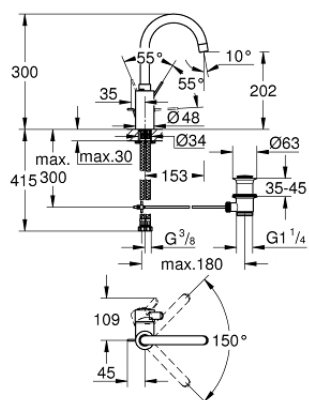

32 830 001 EUROSMART COSMOPOLITAN PÁKOVÁ UMYVADLOVÁ BATERIE DN15, VELIKOST L

POPIS PRODUKTU

- Barva: chrom
- jednootvorová montáž
- kovová ovládací páka
- skryté upevnění páky
- keramická kartuše s technologií GROHE SilkMove 35 mm
- variabilně nastavitelný omezovač průtoku
- GROHE Long-Life povrch
- vedení vody uvnitř - bez niklu a olova
- GROHE FastFixation rychlomontážní systém
- perlátor
- otočná výpusť s nastavitelným otáčením raménka
- odtoková souprava DN 32
- flexi připojovací hadičky
- omezovač teploty na objednávku (46 375)

32 830 001 EUROSMART COSMOPOLITAN PÁKOVÁ UMYVADLOVÁ BATERIE DN15, VELIKOST L

NÁHRADNÍ DÍLY , srpna 2017 – Nyní

- 1: Kompletní páka (Č. obj. 46683000)
 - 2: Kartuše (Č. obj. 46374000)
 - 3: Perlátor (Č. obj. 48418000)
 - 4: Táhlo (Č. obj. 46739000)
 - 5: Kontrašroubení (Č. obj. 46671000)
 - 6: Odpadová garnitura DN 32 (Č. obj. 28910000)
 - 6.1: Zátka (Č. obj. 07182000)
 - 6.2: Excentrická ovládací páka (Č. obj. 07052000)
 - 7: Klíč (Č. obj. 19332000)*
 - 8: Montážní klíč (Č. obj. 19017000)*
 - 9: Excentrická ovládací páka (Č. obj. 07341000)*
- * Volitelné příslušenství