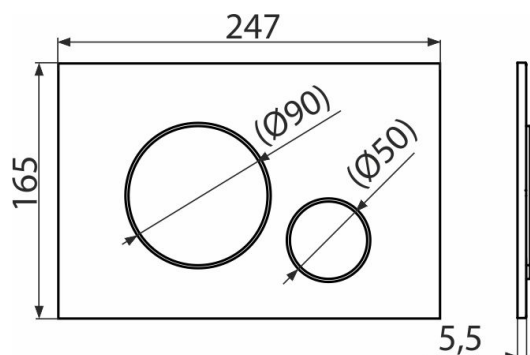

M670 THIN

Ovládací tlačítko pro předstěnové instalační systémy, bílá-lesk

Použití

Pro předstěnové instalační systémy a WC nádrže pro zazdění

Vlastnosti

- Dvoučinné mechanické splachování
- Kompatibilní pro všechny předstěnové instalační systémy a nádrže pro zazdění Alca
- Materiál: plast
- Povrchová úprava: bílá
- Tlačítko minimálně vystupuje nad obklad díky tloušťce pouhých 5,5 mm

Rozsah dodávky

- Šablona pro nastavení šroubů tlačítek
- Šroub mechanismu splachování 2 ks
- Tlačítko
- Upevňovací rámeček tlačítka
- Závitová úchytky rámečku tlačítka 2 ks

Objednací kód, Logistické informace

Kód	EAN	Hmotnost (kus | balení | paleta)	Rozměr (kus | balení)	Množství (balení | paleta)
M670	8595580562663	0,36 | 9,07 | 274,0 kg	250×170×36 | 595×395×245 mm	25 | 700 ks

Záruky
2/2 roky *

Celní kód
39269097

Technické parametry

- Ovládací síla < 20 N