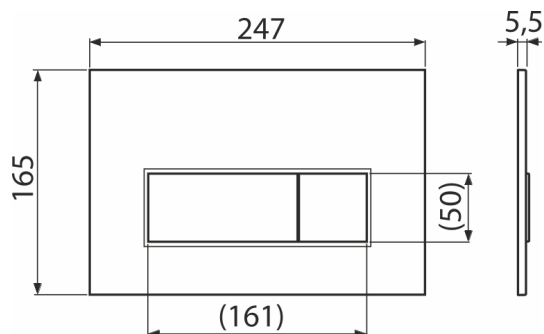

M572 THIN

Ovládací tlačítko pro předstěnové instalační systémy, chrom-mat

Použití

Pro předstěnové instalační systémy a WC nádrže pro zazdění

Vlastnosti

- Dvoučinné mechanické splachování
- Kompatibilní pro všechny předstěnové instalační systémy a nádrže pro zazdění Alca
- Materiál: plast
- Povrchová úprava: chrom-mat
- Tlačítko minimálně vystupuje nad obklad díky tloušťce pouhých 5,5 mm

Rozsah dodávky

- Šablona pro nastavení šroubů tlačítek
- Šroub mechanismu splachování 2 ks
- Tlačítko
- Upevňovací rámeček tlačítka
- Závitová úchytky rámečku tlačítka 2 ks

Objednací kód, Logistické informace

Kód	EAN	Barva	Hmotnost (kus | balení | paleta)	Rozměr (kus | balení)	Množství (balení | paleta)
M572	8595580558628	Chrom-mat	0,31 | 7,81 | 238,7 kg	250×170×36 | 595×395×245 mm	25 | 700 ks

Záruky Celní kód
2/2 roky * 39269097

Technické parametry

- Ovládací síla < 20 N