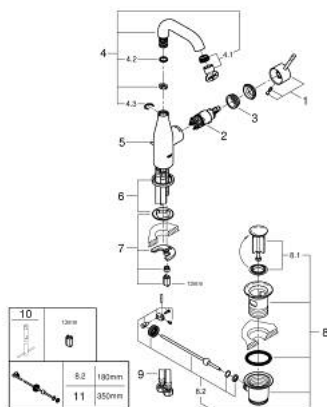

## 23 462 DC1 ESSENCE PÁKOVÁ UMYVADLOVÁ BATERIE DN 15, VELIKOST M

### POPIS PRODUKTU

- Barva: SuperSteel
- jednootvorová montáž
- kovová rukojeť
- 28mm keramická kartuše GROHE SilkMove
- s omezovačem teploty
- povrchová úprava GROHE LongLife
- GROHE EcoJoy perlátor 5,7 l/min
- GROHE AquaGuide nastavitelný perlátor
- GROHE FastFixation Plus rychloupevňovací systém
- otočná výpusť s perlátorem a dorazem
- odtoková souprava 1 1/4"
- flexibilní připojovací hadice
- min. doporučený tlak 1,0 baru

### NÁHRADNÍ DÍLY , února 2022 – Nyní

- 1: Kompletní páka (Č. obj. 46919DC0)
- 2: Kartuše (Č. obj. 46580000)
- 3: prstenec se závitem (Č. obj. 48591000)
- 4: Výtoková trubice (Č. obj. 13373DC0)
- 4.1: Perlátor (Č. obj. 48270000)
- 4.2: Krycí kroužek (Č. obj. 0128500M)
- 4.3: Zajišťovací kroužek (Č. obj. 4826600M)
- 5: Táhlo (Č. obj. 46739EN0)
- 6: Rozeta (Č. obj. 48603DC0)
- 7: Kontrašroubení (Č. obj. 46645000)
- 8: Odpadová garnitura DN 32 (Č. obj. 28910DC0)
- 8.1: Zátka (Č. obj. 07182DC0)
- 8.2: Excentrická ovládací páka (Č. obj. 07052000)
- 9: Tlaková hadice (Č. obj. 46255000)
- 10: Montážní klíč (Č. obj. 19017000)\*
- 11: Excentrická ovládací páka (Č. obj. 07341000)\*