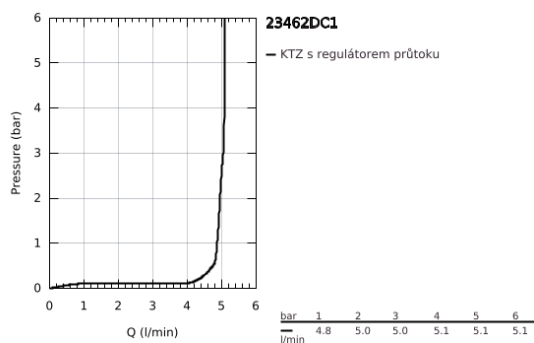

## 23 462 DC1 ESSENCE PÁKOVÁ UMYVADLOVÁ BATERIE DN 15, VELIKOST M

### POPIS PRODUKTU

- Barva: SuperSteel
- jednootvorová montáž
- kovová rukojeť
- 28mm keramická kartuše GROHE SilkMove
- s omezovačem teploty
- povrchová úprava GROHE LongLife
- GROHE EcoJoy perlátor 5,7 l/min
- GROHE AquaGuide nastavitelný perlátor
- GROHE FastFixation Plus rychloupevňovací systém
- otočná výpusť s perlátorem a dorazem
- odtoková souprava 1 1/4"
- flexibilní připojovací hadice
- min. doporučený tlak 1,0 baru