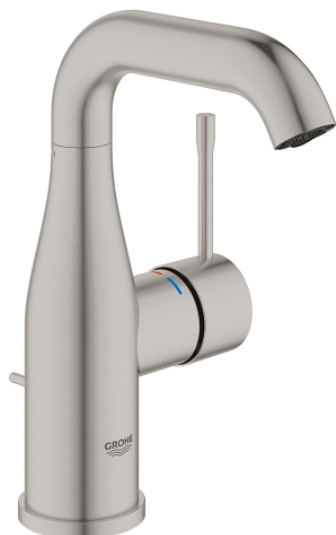

## 23 462 DC1 ESSENCE PÁKOVÁ UMYVADLOVÁ BATERIE DN 15, VELIKOST M

### POPIS PRODUKTU

- Barva: SuperSteel
- jednootvorová montáž
- kovová rukojeť
- 28mm keramická kartuše GROHE SilkMove
- s omezovačem teploty
- povrchová úprava GROHE LongLife
- GROHE EcoJoy perlátor 5,7 l/min
- GROHE AquaGuide nastavitelný perlátor
- GROHE FastFixation Plus rychloupevňovací systém
- otočná výpusť s perlátorem a dorazem
- odtoková souprava 1 1/4"
- flexibilní připojovací hadice
- min. doporučený tlak 1,0 baru

### NÁHRADNÍ DÍLY , února 2022 – Nyní

- 1: Kompletní páka (Č. obj. 46919DC0)
- 2: Kartuše (Č. obj. 46580000)
- 3: prstenec se závitem (Č. obj. 48591000)
- 4: Výtoková trubice (Č. obj. 13373DC0)
- 4.1: Perlátor (Č. obj. 48270000)
- 4.2: Krycí kroužek (Č. obj. 0128500M)
- 4.3: Zajišťovací kroužek (Č. obj. 4826600M)
- 5: Táhlo (Č. obj. 46739EN0)
- 6: Rozeta (Č. obj. 48603DC0)
- 7: Kontrašroubení (Č. obj. 46645000)
- 8: Odpadová garnitura DN 32 (Č. obj. 28910DC0)
- 8.1: Zátka (Č. obj. 07182DC0)
- 8.2: Excentrická ovládací páka (Č. obj. 07052000)
- 9: Tlaková hadice (Č. obj. 46255000)
- 10: Montážní klíč (Č. obj. 19017000)\*
- 11: Excentrická ovládací páka (Č. obj. 07341000)\*