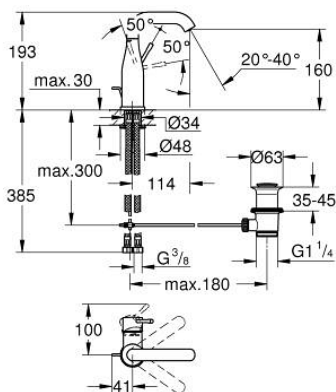

## 23 462 DC1 ESSENCE PÁKOVÁ UMYVADLOVÁ BATERIE DN 15, VELIKOST M

### POPIS PRODUKTU

- Barva: SuperSteel
- jednootvorová montáž
- kovová rukojeť
- 28mm keramická kartuše GROHE SilkMove
- s omezovačem teploty
- povrchová úprava GROHE LongLife
- GROHE EcoJoy perlátor 5,7 l/min
- GROHE AquaGuide nastavitelný perlátor
- GROHE FastFixation Plus rychloupevňovací systém
- otočná výpusť s perlátorem a dorazem
- odtoková souprava 1 1/4"
- flexibilní připojovací hadice
- min. doporučený tlak 1,0 baru

### NÁHRADNÍ DÍLY , února 2022 – Nyní

- 1: Kompletní páka (Č. obj. 46919DC0)
- 2: Kartuše (Č. obj. 46580000)
- 3: prstenec se závitem (Č. obj. 48591000)
- 4: Výtoková trubice (Č. obj. 13373DC0)
- 4.1: Perlátor (Č. obj. 48270000)
- 4.2: Krycí kroužek (Č. obj. 0128500M)
- 4.3: Zajišťovací kroužek (Č. obj. 4826600M)
- 5: Táhlo (Č. obj. 46739EN0)
- 6: Rozeta (Č. obj. 48603DC0)
- 7: Kontrašroubení (Č. obj. 46645000)
- 8: Odpadová garnitura DN 32 (Č. obj. 28910DC0)
- 8.1: Zátka (Č. obj. 07182DC0)
- 8.2: Excentrická ovládací páka (Č. obj. 07052000)
- 9: Tlaková hadice (Č. obj. 46255000)
- 10: Montážní klíč (Č. obj. 19017000)\*
- 11: Excentrická ovládací páka (Č. obj. 07341000)\*