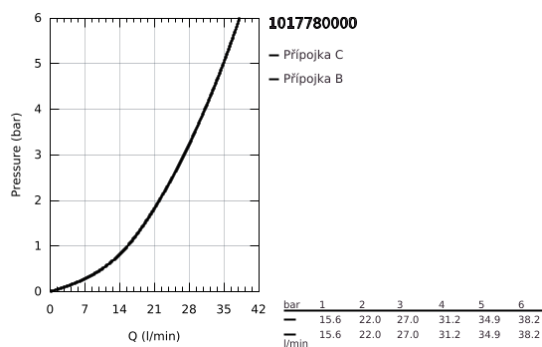

10 177 800 00 GROHE CUBEO PÁKOVÁ BATERIE S DVOUSMĚRNÝM PŘEPÍNAČEM

POPIS PRODUKTU

- Barva: Chrom
- sada pro konečnou instalaci
- GROHE Rapido SmartBox (35 600/35 604)
- 46mm keramická kartuše GROHE SilkMove
- GROHE FastFixation rozeta s krytým těsněním šachty a krytým upevněním
- Kovová deska s možností dodatečného upravení polohy až o 6°
- automatické dvoucestné přepínání
- kovová rukojeť
- Průtok: výstup B = 27 l/min, výstup C = 27 l/min
- without roughing-in set 35 600/35 604 (please order separately)

10 177 800 00 GROHE CUBEO PÁKOVÁ BATERIE S DVOUSMĚRNÝM PŘEPÍNAČEM

NÁHRADNÍ DÍLY , ledna 2023 – Nyní

- 1: páka (Č. obj. 1063380000)
- 2: kování (Č. obj. 1047200000)
- 3: Montážní deska (Č. obj. 48438000)
- 4: krytka (Č. obj. 1047190000)
- 5: Přepínání (Č. obj. 48634000)
- 6: přesouvací tlačítko (Č. obj. 1047210000)
- 7: Kartuše (Č. obj. 46048000)
- 8: Zpětná klapka (Č. obj. 49085000)
- 9: Těsnění (Č. obj. 48360000)
- 10: Omezovač teploty (Č. obj. 46375000)*
- 11: Kombinace proti zpětnému toku (DIN-EN1717) (Č. obj. 14055000)*
- 12: Univerzální prodlužovací set, 25 mm (Č. obj. 14056000)*
- 13: přepínání (Č. obj. 48635000)*
- 14: Univerzální prodlužovací set, 50 mm (Č. obj. 14057000)*
- 15: přepínání (Č. obj. 48636000)*