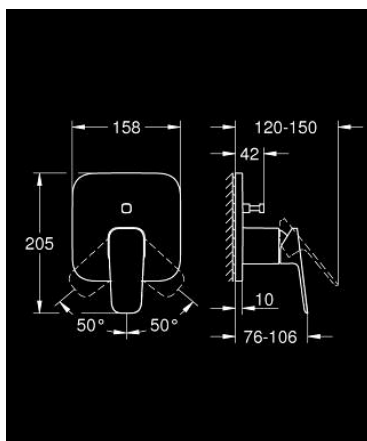

10 177 800 00 GROHE CUBEO PÁKOVÁ BATERIE S DVOUSMĚRNÝM PŘEPÍNAČEM

POPIS PRODUKTU

- Barva: Chrom
- sada pro konečnou instalaci
- GROHE Rapido SmartBox (35 600/35 604)
- 46mm keramická kartuše GROHE SilkMove
- GROHE FastFixation rozeta s krytým těsněním šachty a krytým upevněním
- Kovová deska s možností dodatečného upravení polohy až o 6°
- automatické dvoucestné přepínání
- kovová rukojeť
- Průtok: výstup B = 27 l/min, výstup C = 27 l/min
- without roughing-in set 35 600/35 604 (please order separately)

10 177 800 00 GROHE CUBEO PÁKOVÁ BATERIE S DVOUSMĚRNÝM PŘEPÍNAČEM

NÁHRADNÍ DÍLY , ledna 2023 – Nyní

- 1: páka (Č. obj. 1063380000)
- 2: kování (Č. obj. 1047200000)
- 3: Montážní deska (Č. obj. 48438000)
- 4: krytka (Č. obj. 1047190000)
- 5: Přepínání (Č. obj. 48634000)
- 6: přesouvací tlačítko (Č. obj. 1047210000)
- 7: Kartuše (Č. obj. 46048000)
- 8: Zpětná klapka (Č. obj. 49085000)
- 9: Těsnění (Č. obj. 48360000)
- 10: Omezovač teploty (Č. obj. 46375000)*
- 11: Kombinace proti zpětnému toku (DIN-EN1717) (Č. obj. 14055000)*
- 12: Univerzální prodlužovací set, 25 mm (Č. obj. 14056000)*
- 13: přepínání (Č. obj. 48635000)*
- 14: Univerzální prodlužovací set, 50 mm (Č. obj. 14057000)*
- 15: přepínání (Č. obj. 48636000)*