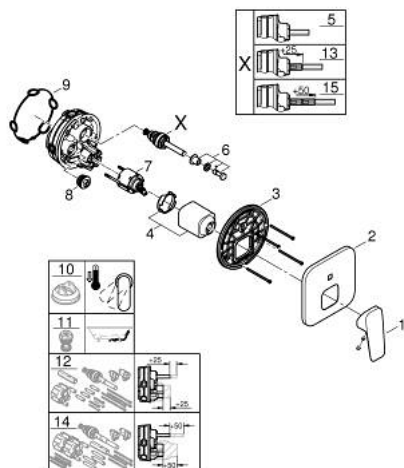

10 177 800 00 GROHE CUBEO PÁKOVÁ BATERIE S DVOUSMĚRNÝM PŘEPÍNAČEM

POPIS PRODUKTU

- Barva: Chrom
- sada pro konečnou instalaci
- GROHE Rapido SmartBox (35 600/35 604)
- 46mm keramická kartuše GROHE SilkMove
- GROHE FastFixation rozeta s krytým těsněním šachty a krytým upevněním
- Kovová deska s možností dodatečného upravení polohy až o 6°
- automatické dvoucestné přepínání
- kovová rukojeť
- Průtok: výstup B = 27 l/min, výstup C = 27 l/min
- without roughing-in set 35 600/35 604 (please order separately)

10 177 800 00 GROHE CUBEO PÁKOVÁ BATERIE S DVOUSMĚRNÝM PŘEPÍNAČEM

NÁHRADNÍ DÍLY , ledna 2023 – Nyní

- 1: páka (Č. obj. 1063380000)
- 2: kování (Č. obj. 1047200000)
- 3: Montážní deska (Č. obj. 48438000)
- 4: krytka (Č. obj. 1047190000)
- 5: Přepínání (Č. obj. 48634000)
- 6: přesouvací tlačítko (Č. obj. 1047210000)
- 7: Kartuše (Č. obj. 46048000)
- 8: Zpětná klapka (Č. obj. 49085000)
- 9: Těsnění (Č. obj. 48360000)
- 10: Omezovač teploty (Č. obj. 46375000)*
- 11: Kombinace proti zpětnému toku (DIN-EN1717) (Č. obj. 14055000)*
- 12: Univerzální prodlužovací set, 25 mm (Č. obj. 14056000)*
- 13: přepínání (Č. obj. 48635000)*
- 14: Univerzální prodlužovací set, 50 mm (Č. obj. 14057000)*
- 15: přepínání (Č. obj. 48636000)*